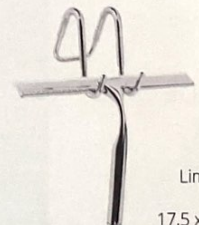

LIMPIA MAMPARAS

Acero Inox 304 y Zámak
Acabado Cromado

AC-283
Limpiamampara
con Gancho
17,5 x 24,5 x 8,8 cm
15€
+IVA