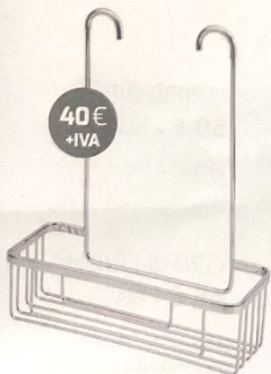

serie JABONERAS CR

LATÓN CROMADO

AC-194
Jabonera Colgador Grifo
30,5 x 37,5 x 12,5 cm
40€
+IVA