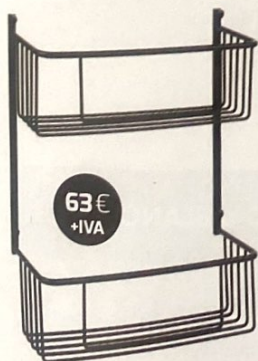

serie JABONERAS NG

MATERIAL: LATÓN NEGRO / DISPONIBLES TAMBIÉN EN CROMO
FIJACIÓN: TORNILLERÍA

63€
+IVA

AC-195 NG
Jabonera Rectangular Doble
31 x 40 x 12 cm