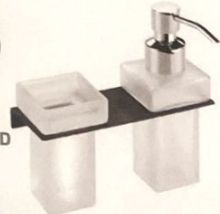

## serie PLEEXO NG

MATERIAL: LATÓN / ACABADO: NEGRO / DISPONIBLES TAMBIÉN EN CROMO III  
FIJACIÓN: TORNILLERÍA - ADHESIVO SEALANT (OPCIONAL)

**PL-NG-99**  
DOSIFICADOR PARED  
10 x 17 x 6,5 cm

39€  
+IVA

**PL-NG-89**  
PORTAVASO +  
DOSIFICADOR PARED  
16 x 17 x 6,5 cm

49€  
+IVA

**PL-NG-08**  
PORTAVASO PARED  
10 x 10,5 x 6,5 cm

23€  
+IVA

**PL-NG-09**  
JABONERA PARED  
13 x 3 x 10 cm

29€  
+IVA

**PL-NG-02**  
REPISA  
50 x 3 x 10 cm