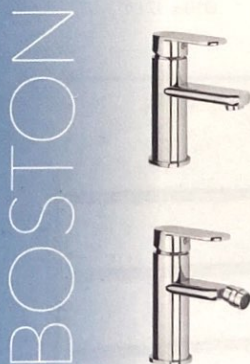

Barra: 11,5 x 95 cm

MOON
30 € + IVA

Barra: 11,3 x 65 cm

COOL
25 € + IVA

Barra: 11,2 x 65,5 cm.

TERMOSTÁTICA

KIARA
290 € + IVA

Columna: 22 x 143,5 cm

ISEO
GRIFO BIDÉ A PARED
85 € + IVA

VENECIA
GRIFO BIDÉ A PARED
70 € + IVA

DISTRIBUIDO POR:

Fontanería del Temple

ISMAEL GRANADO HERNÁNDEZ
D.N.I. 80.060.710-X

C/ Calzada Higuera, 1 A - Telfs. 661 13 74 41 - 635 42 35 38
06380 JEREZ DE LOS CABALLEROS (Badajoz)

GRIFO LAVABO
40 € + IVA

Ø 5 x 17,4 cm

GRIFO BIDÉ
45 € + IVA

Ø 5 x 17,4 cm

GRIFO DUCHA
60 € + IVA

Mango de ducha y flexo incluidos.

21 x 13 cm