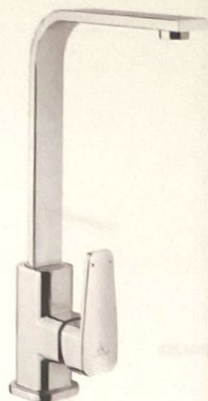

GRIFO BIDÉ
50 € + IVA

Ø 5 x 17,4 cm

GRIFO DUCHA
65 € + IVA

Mango de ducha y flexo incluidos.

21 x 10 cm

GRIFERÍA COCINA

DENVER
75 € + IVA

22 x 35 cm

DALLAS
50 € + IVA

24 x 40 cm

NESSY
80 € + IVA

21 x 42,5 cm

KANSAS
70 € + IVA

26 x 38,5 cm

SUNA
35 € + IVA

Mango de ducha y flexo incluidos.

Barra: 11,5 x 95 cm

MOON
30 € + IVA

Barra: 11,3 x 65 cm

COOL
25 € + IVA

Barra: 11,2 x 65,5 cm.

TERMOSTÁTICA

KIARA
290 € + IVA

Columna: 22 x 143,5 cm