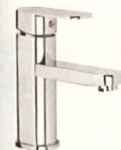

GRIFO BIDÉ
67 € + IVA

Ø 5 x 13,1 cm

GRIFO DUCHA
103 € + IVA

Mango de ducha y flexo incluidos.

21 x 10,8 cm

DETROIT

GRIFO LAVABO
45 € + IVA

Ø 5 x 17,4 cm

GRIFO BIDÉ
50 € + IVA

Ø 5 x 17,4 cm

GRIFO DUCHA
65 € + IVA

Mango de ducha y flexo incluidos.

21 x 10 cm

GRIFERÍA COCINA

DENVER
75 € + IVA

22 x 35 cm