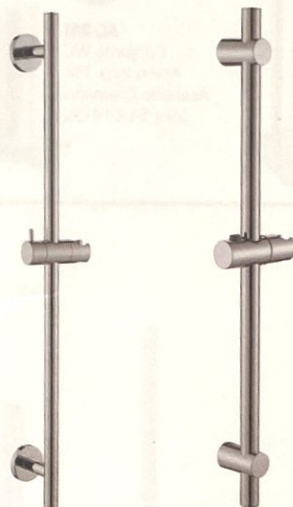

GRIFO BIDÉ
50 € + IVA

Ø 5 x 17,4 cm

GRIFO DUCHA
65 € + IVA

Mango de ducha y flexo incluidos.

21 x 10 cm

GRIFERÍA COCINA

DENVER
75 € + IVA

22 x 35 cm

DALLAS
50 € + IVA

24 x 40 cm

NESSY
80 € + IVA

21 x 42,5 cm

KANSAS
70 € + IVA

26 x 38,5 cm

SUNA
35 € + IVA

Mango de ducha y flexo incluidos.

Barra: 11,5 x 95 cm

MOON
30 € + IVA

Barra: 11,3 x 65 cm

COOL
25 € + IVA

Barra: 11,2 x 65,5 cm.

TERMOSTÁTICA

KIARA
290 € + IVA

Columna: 22 x 143,5 cm