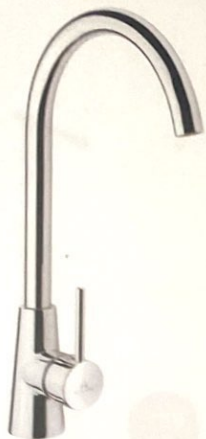

GRIFO BIDÉ
67 € + IVA

Ø 5 x 13,1 cm

GRIFO DUCHA
103 € + IVA

Mango de ducha y flexo incluidos.

21 x 10,8 cm

DETROIT

GRIFO LAVABO
45 € + IVA

Ø 5 x 17,4 cm

GRIFO BIDÉ
50 € + IVA

Ø 5 x 17,4 cm

GRIFO DUCHA
65 € + IVA

Mango de ducha y flexo incluidos.

21 x 10 cm

GRIFERÍA COCINA

DENVER
75 € + IVA

22 x 35 cm

DALLAS
50 € + IVA

24 x 40 cm

NESSY
80 € + IVA

21 x 42,5 cm

KANSAS
70 € + IVA

26 x 38,5 cm

SUNA
35 € + IVA

Mango de ducha y flexo incluidos.

Barra: 11,5 x 95 cm

MOON
30 € + IVA

Barra: 11,3 x 65 cm

COOL
25 € + IVA

Barra: 11,2 x 65,5 cm.

TERMOSTÁTICA

KIARA
290 € + IVA

Columna: 22 x 143,5 cm