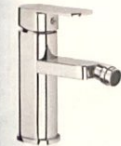

GRIFO BIDÉ
67 € + IVA

Ø 5 x 13,1 cm

GRIFO DUCHA
103 € + IVA

Mango de ducha y flexo incluidos.

21 x 10,8 cm

DETROIT

GRIFO LAVABO
45 € + IVA

Ø 5 x 17,4 cm

GRIFO BIDÉ
50 € + IVA

Ø 5 x 17,4 cm

GRIFO DUCHA
65 € + IVA

Mango de ducha y flexo incluidos.

21 x 10 cm

GRIFERÍA COCINA

DENVER
75 € + IVA

22 x 35 cm