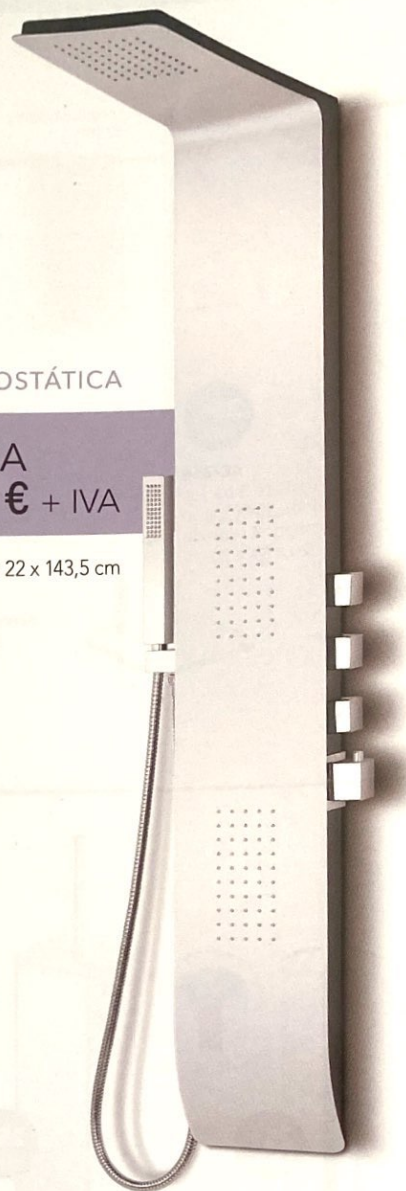

DALLAS
50 € + IVA

24 x 40 cm

NESSY
80 € + IVA

21 x 42,5 cm

KANSAS
70 € + IVA

26 x 38,5 cm

SUNA
35 € + IVA

Mango de ducha y flexo incluidos.

Barra: 11,5 x 95 cm

MOON
30 € + IVA

Barra: 11,3 x 65 cm

COOL
25 € + IVA

Barra: 11,2 x 65,5 cm.

TERMOSTÁTICA

KIARA
290 € + IVA

Columna: 22 x 143,5 cm