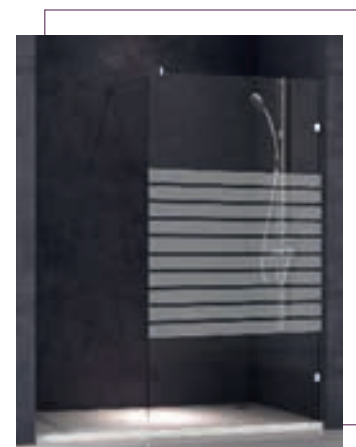

343

344

VÍDRIOS DECORADOS ESTÁNDAR

Diseños exclusivos (modificación de los aquí expuestos, logotipos de hoteles, hospitales o vidrios personalizados, incrementan 200€ PVP).
Lo decorados que se muestran son orientativos, pudiendo variar según las medidas