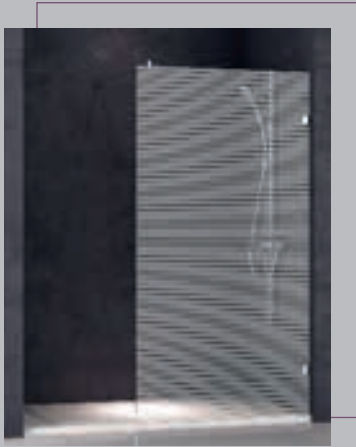

374

375

376

377

VÍDRIOS DECORADOS PREMIUM

Diseños exclusivos (modificación de los aquí expuestos, logotipos de hoteles, hospitales o vidrios personalizados, incrementan 200€ PVP).
Lo decorados que se muestran son orientativos, pudiendo variar según las medidas