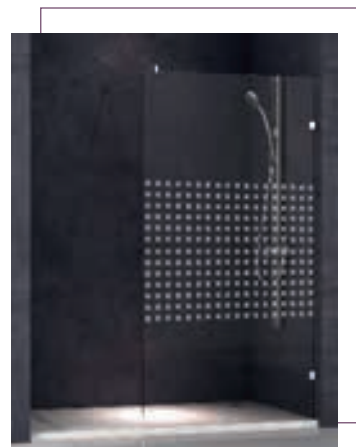

354

355

356

357

VÍDRIOS DECORADOS PREMIUM

Diseños exclusivos (modificación de los aquí expuestos, logotipos de hoteles, hospitales o vidrios personalizados, incrementan 200€ PVP).
Lo decorados que se muestran son orientativos, pudiendo variar según las medidas