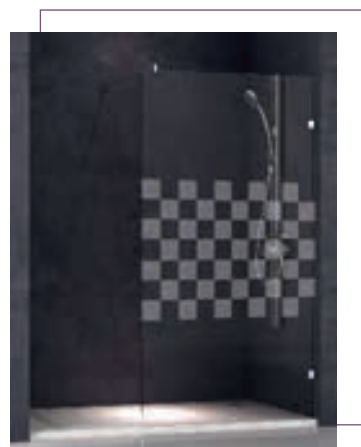

VÍDRIOS DECORADOS PREMIUM

Diseños exclusivos (modificación de los aquí expuestos, logotipos de hoteles, hospitales o vidrios personalizados, incrementan 200€ PVP).
Lo decorados que se muestran son orientativos, pudiendo variar según las medidas

358

359

360

363

367

370

371

373

374

375

376

377