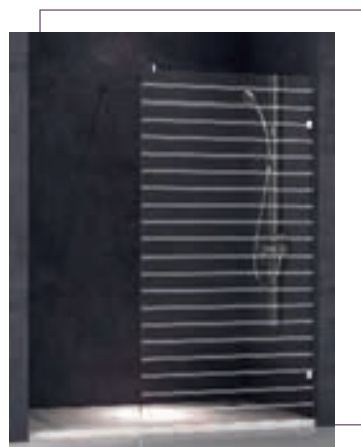

VÍDRIOS DECORADOS PREMIUM

Diseños exclusivos (modificación de los aquí expuestos, logotipos de hoteles, hospitales o vidrios personalizados, incrementan 200€ PVP).
Lo decorados que se muestran son orientativos, pudiendo variar según las medidas

358

359

360

363

367

370

371

373

374

375

376

377