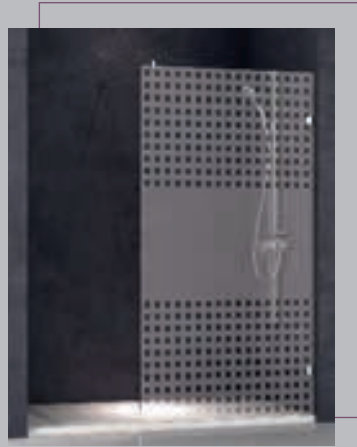

VÍDRIOS DECORADOS PREMIUM

Diseños exclusivos (modificación de los aquí expuestos, logotipos de hoteles, hospitales o vidrios personalizados, incrementan 200€ PVP).
Lo decorados que se muestran son orientativos, pudiendo variar según las medidas

352

361

362

364

365

366

369

372