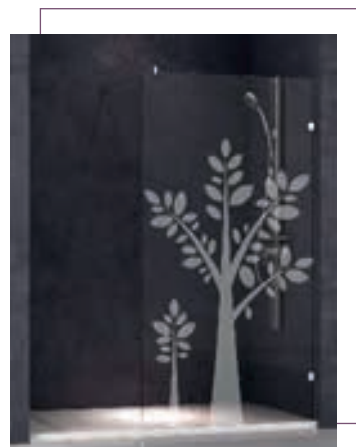

335

EXTENDIDO