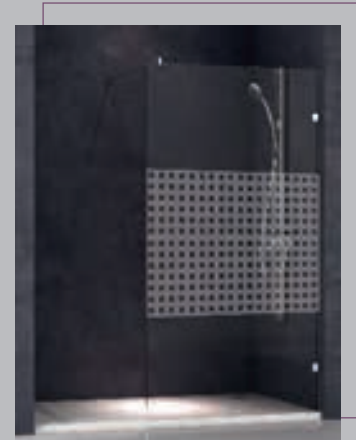

VÍDRIOS DECORADOS PREMIUM

Diseños exclusivos (modificación de los aquí expuestos, logotipos de hoteles, hospitales o vidrios personalizados, incrementan 200€ PVP).
Lo decorados que se muestran son orientativos, pudiendo variar según las medidas

352

361

362

364

365

366

369

372