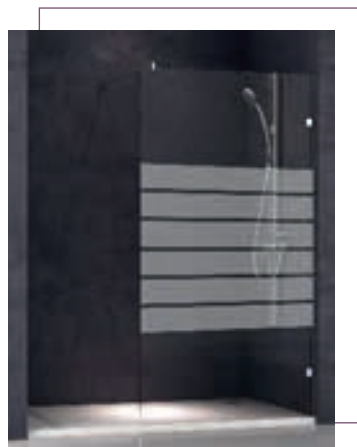

VÍDRIOS DECORADOS ESTÁNDAR

Diseños exclusivos (modificación de los aquí expuestos, logotipos de hoteles, hospitales o vidrios personalizados, incrementan 200€ PVP).
Lo decorados que se muestran son orientativos, pudiendo variar según las medidas

345

346

347

348

349

350

351

353

354

355

356

357