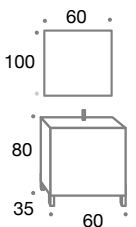

Polar 60

CONJUNTO BLANCO

Ref.	Modelo	P.V.P.
10.066/00	Mueble POLAR 60	110 €
10.028/00	Encimera CARRARA 60	47 €
10.053/00	Espejo POLAR 60 liso	88 €