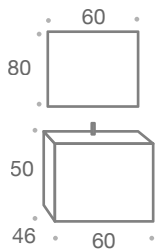

Sierra 60

CONJUNTO
TAPA ESTEPA
LAVABO BLANCO TIGRIS
DE SOBREENCIMERA 48x14,5x48

con espejo Valle

229 € sin foco

Ref.	Modelo	P.V.P.
10.077/00	Lavabo NERJA 50 x 35 x 12	128 €

10.061/00	Lavabo TORROX 40 x 20 x 14	102 €

10.060/00	Lavabo MOTRIL 40,5 x 40,5 x 14,5	100 €

10.049/00	Lavabo TIGRIS Blanco 48 x 48 x 14,5	82 €