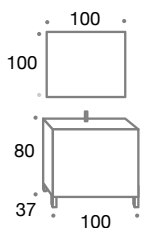

Acabado: Blanco
Todos los muebles POLAR son con patas

ESPEJO
Polar 100
MÓDULO Y ESTANTES

BLANCO

Precios sin IVA

Detalle nueva cornisa focos LED para espejo y camerino

Polar 100

CONJUNTO BLANCO

Ref.	Modelo	P.V.P.
10.092/00	Mueble POLAR 100	153 €
10.042/00	Encimera CARRARA 100	70 €
10.082/00	Espejo POLAR 100 liso	137 €
10.096/00	Espejo POLAR 100 módulo y estante	160 €