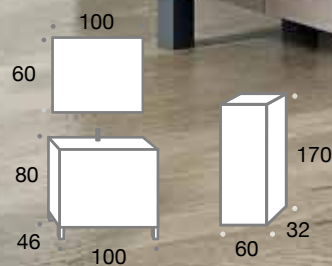

COLUMNA

Valle 60
177€

FOCO

Flori 30 €

TOALLERO LATERAL

25 €

Valle 100

CONJUNTO

con espejo Valle

295 € sin foco

ESTEPA

Precios sin IVA

Acabados: Blanco, Lino, Estepa y Fresno Tea