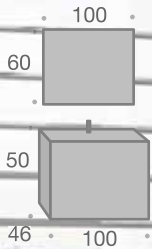

Sierra 100

CONJUNTO

con espejo Valle **295 €** sin foco

ESTEPA

Sierra 60

CONJUNTO

206 € sin foco

**TOALLERO
LATERAL**