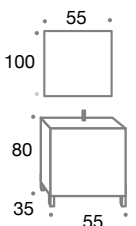

Polar 60

CONJUNTO BLANCO

Ref.	Modelo	P.V.P.
10.066/00	Mueble POLAR 60	110 €
10.028/00	Encimera CARRARA 60	47 €
10.053/00	Espejo POLAR 60 liso	88 €

Polar 55

CONJUNTO BLANCO

Ref.	Modelo	P.V.P.
10.060/00	Mueble POLAR 55	100 €
10.040/00	Lavabo MARTE 55	67 €
10.049/00	Espejo POLAR 50 liso	82 €

Polar 85

CONJUNTO

CAMERINO

Polar 80

BLANCO

COLUMNAS Y COLGANTES

COLUMNA

Polar 99 €
35 cm. 2p. 182x35x32