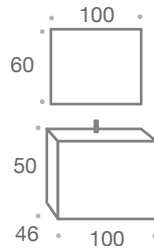

Sierra 60

CONJUNTO
TAPA ESTEPA
LAVABO BLANCO TIGRIS
DE SOBREENCIMERA 48x14,5x48

con espejo Valle

229 € sin foco

Ref.	Modelo	P.V.P.
10.077/00	Lavabo NERJA 50 x 35 x 12	128 €

10.061/00	Lavabo TORROX 40 x 20 x 14	102 €

10.060/00	Lavabo MOTRIL 40,5 x 40,5 x 14,5	100 €

10.049/00	Lavabo TIGRIS Blanco 48 x 48 x 14,5	82 €