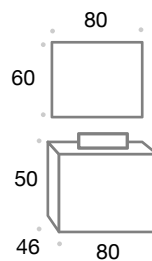

Motril

40,5 x 40,5 x 14,5

BLANCO

Precios sin IVA

Acabados: Blanco, Lino, Estepa y Fresno Tea

Valle y Polar

FRESNO TEA

Sierra 100