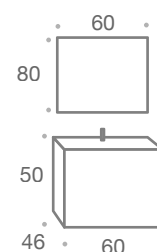

Sierra 60

CONJUNTO
TAPA LINO
LAVABO NERJA SOBREENCIMERA
50x35x12

con espejo Valle

275 € sin foco

LINO

Sierra

CONJUNTO

	NERJA	TORROX	MOTRIL	TIGRIS blanco	Sin Lavabo
6 0	275 €	249 €	247 €	229 €	147 €
8 0	295 €	269 €	267 €	249 €	167 €
1 0 0	341 €	315 €	313 €	295 €	213 €

Precios sin IVA

Acabados: Blanco, Estepa, Lino y Fresno Tea