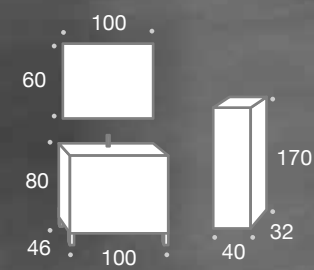

Acabados: Blanco, Lino, Estepa y Fresno Tea

FOCO
Flori 30 €

Valle 100
CONJUNTO
con espejo Valle
295 € sin foco

COLUMNA
Valle 40
119 €

TOALLERO LATERAL
25 €

BLANCO

Precios sin IVA

Acabados: Blanco, Estepa, Lino y Fresno Tea