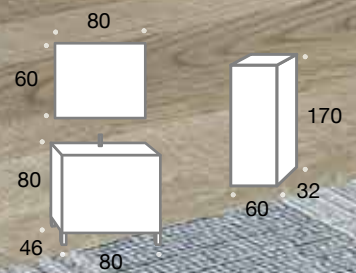

Acabados: Blanco, Lino, Estepa y Fresno Tea

FOCO
Flori 30 €

Valle 100
CONJUNTO
con espejo Valle
295 € sin foco

COLUMNA
Valle 40
119 €

TOALLERO LATERAL
25 €

BLANCO

Precios sin IVA

Acabados: Blanco, Estepa, Lino y Fresno Tea

FOCO
Flori 30 €

COLUMNA
Valle 60
177€

TOALLERO LATERAL
25 €

Valle 80
CONJUNTO
con espejo Valle
226€ sin foco

ESTEPA

Precios sin IVA

Acabados: Blanco, Lino, Estepa y Fresno Tea

Precios sin IVA