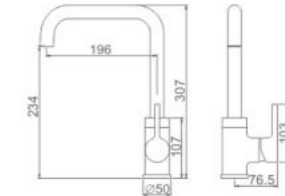

ACS / HU10FX92-1

68,74 €

Ref:

M22124B

Estamos aquí para ayudar a que su vida sea más confortable, con productos y tecnologías innovadores.

GRIFERIA DE COCINA

- **Cocina vertical blanco**
Cartucho 35
Aireador de Latón con núcleo interno Neoperl
Latiguillos F3/8" M10*1
- **Kitchen mixer - white color painting**
35 Cartridge
Neoperl aerator with brass ring
Flexible hose F3/8" M10*1