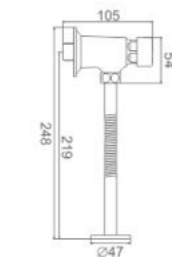

- Grifo temporizado urinario
  Con kits de fijación / cubierta / tubo
- Timing faucet for urinal
  With fixing kits / cover / tube