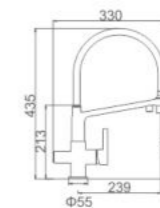

ACS / HU10FX48-1

160,57 € Ref: M22127W-3 8