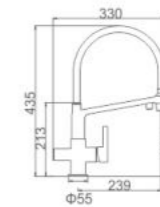

ACS / HU10FX48-1

160,57 € Ref: M22127W-2 8