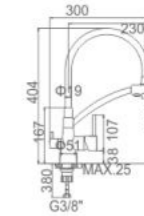

ACS / HU10FX48-1

112,42 € Ref: M22128-2 10