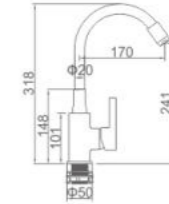

- **Lavabo caño flexible blanco**
  Cartucho 35
  Aireador de latón con núcleo interno Neoperl
  Latiguillos F3/8*M10*1
- **Bashin mixer with flexible spout-White**
  35 Cartridge
  Neoperl aerator with brass ring
  Flexible hose F3/8*M10*1

8 436560 666530

ACS / HU10FX48-1

51,16 € Ref: M11399-3 10