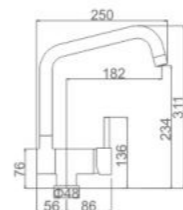

ACS / HU10FX92-1

63,41 €

Ref:

M22124

- Cocina vertical abatible apertura fría due
Cartucho 40
Aireador de Latón con núcleo interno Neoperl
Latiguillos F3/8*M10*1
- Foldable kitchen vertical
40 Cartridge
Neoperl aerator with brass ring
Flexible hose F3/8*M10*1