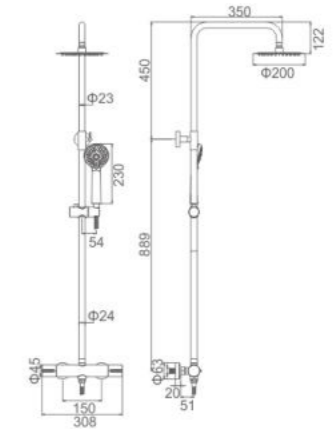

8 436560 665618

ACS

241,81 € Ref: M21809 6

CONJUNTOS DE DUCHA CON TERMOSTATO

• **Set termostático**
Rociador redondo 200mm,
Flexo de ducha cromado 1,7m
Mango de 3 posiciones

• **Thermostatic set**
Dia. 200mm shower head
Chromed shower hose 170cm
3-function hand shower