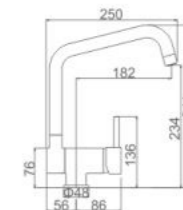

ACS / FX31

56,00 €

Ref:

M22106A

- Cocina vertical abatible apertura fría due, color negro
Cartucho 40
Aireador Neoperl
Latiguillos F3/8*M10*1
- Foldable kitchen mixer black
40 cartridge
Neoperl aerator
F3/8-M10*1 flexible hose