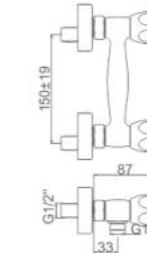

ACS / FX64

49,83 € Ref: M12054 10