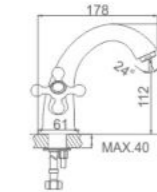

ACS / Fx08

61,81 € Ref: M11052 10