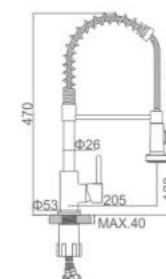

ACS / HU10FX48-1

80,00 € Ref: M22143B 10