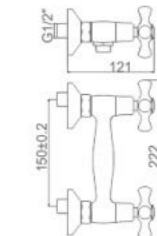

ACS / Fx08

61,81 € Ref: M15052 10

- Bateria ducha**
 Montura cerámica
 Flexo de ducha 170cm doble grapado cromado
 Mango de ducha 1 posición
- Shower**
 90° turn brass cartridge
 Double locked chromed shower Hose - 170cm
 Single position hand shower