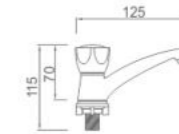

ACS / FX52 FX52-1

107,52 € Ref: M13052 10

BALLET

ibergrif design

BALLET

- **Grifo lavabo**
Montura cerámica
Aireador con núcleo interno Neoperl
- **Basin**
90° turn brass cartridge
Aerator with Neoperl inner core