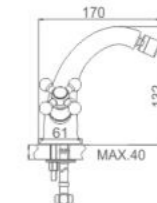

ACS / Fx08

61,81 € Ref: M15052 10