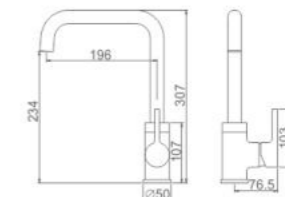

- **Cocina vertical-Cromado INOX**
  Cartucho 35
  Aireador de Latón con núcleo interno Neoperl
  Latiguillos F3/8" M10*1
- **Kitchen mixer - brushed**
  35 Cartridge
  Neoperl aerator with brass ring
  Flexible hose F3/8" M10*1