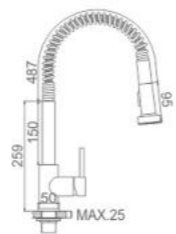

ACS / HU10FX67-35

108,15 € Ref: M22116 5