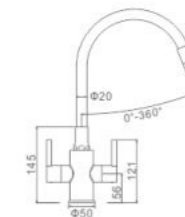

- Cocina con dos mandos, caño flexible
  Aireador 2 posiciones
  Latiguillos De F3/8 * M10*1
- Two-handle kitchen mixer with flexible spout
  2-function spray head
  F3/8*M10*1 Flexible hose

ACS

60,00 € Ref: M22141-3