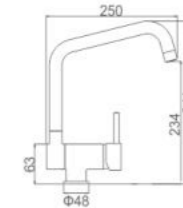

ACS / HU10FX48-1

121,52 € Ref: M22138 10

GRIFERIA DE COCINA

- Cocina vertical abatible apertura fría due, inox
Cartucho 40
Aireador Neoperl
Latiguillos F3/8*M10*1
- Foldable kitchen mixer, stainless steel
40 cartridge
Neoperl aerator
F3/8-M10*1 flexible hose