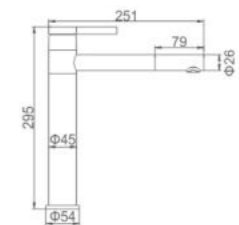

8 436560 665076

ACS

87,54 € Ref: M11299 10