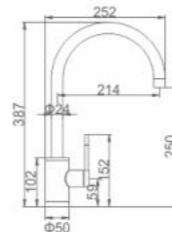

ACS / FX62-2

65,22 € Ref: M22125 10