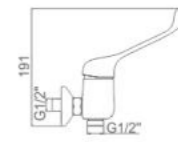

ACS / HU10FX82-40

36,97 €

Ref:

M14453

- **Ducha-maneta gerontológica**
Cartucho 40 con regulador de caudal y temperatura
Flexo de ducha 170cm doble grapado cromado
Mango de ducha 1 posición
- **Shower-medical handle**
40 cartridge with flow and temperature control
Double locked chromed shower hose - 170cm
1 position hand shower