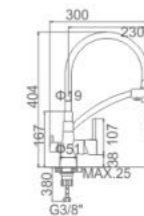

● **Cocina vertical ósmosis con acabado latón cepillado**
Cartucho 35
Abrir/cerrar de ósmosis con
Maneta giratoria 90 grados
Latiguillos F3/8" M10*1
Caño flexible silicona gris

● **Purification kitchen mixer brushed nickel**
35 Cartridge
Brass headwork 90 degree
F3/8-M10*1 flexible hose
Grey flexible spout