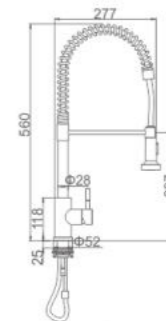

ACS / HU10FX48-1

121,52 € Ref: M22138 10