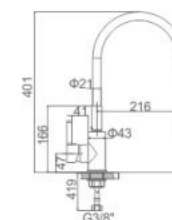

GRIFERIA DE COCINA

ACS / HU10FX48-1

Ref: M22119-1

59,22 €

ACS / HU10FX48-1

Ref: M22119-2

59,22 €

ACS / HU10FX48-1

Ref: M22119-3

59,22 €

ACS / HU10FX48-1

Ref: M22119-9

59,22 €

- Cocina vertical flexible Inox 304
  Cartucho 35
  Aireador de latón con núcleo interno Neoperl
  Latiguillos F3/8*M10*1
- Flexible spout SUS304 kitchen mixer
  35 Cartridge
  Neoperl aerator with brass ring
  Flexible hose F3/8*M10*1

10

ACS / HU10FX48-1

Ref: M22112-1

59,22 €

ACS / HU10FX48-1

Ref: M22112-2

59,22 €

ACS / HU10FX48-1

Ref: M22112-3

59,22 €

ACS / HU10FX48-1

Ref: M22112-4

59,22 €

ACS / HU10FX48-1

Ref: M22112-5

59,22 €

- Cocina vertical flexible
  Cartucho 35
  Aireador de Latón con núcleo interno Neoperl
  Latiguillos F3/8*M10*1
- Flexible spout kitchen mixer
  35 Cartridge
  Neoperl aerator with brass ring
  Flexible hose F3/8*M10*1

10