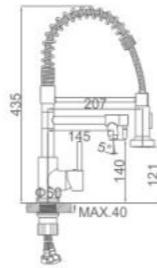

ACS / HU10FX48-1

109,00 € Ref: M22144A 10