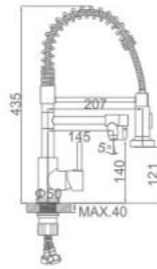

ACS / HU10FX48-1

112,00 € Ref: M22144 10