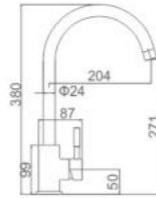

ACS /  HU10FX67-35

48,42 €

Ref: M22105A

GRIFERIA DE COCINA

- Cocina vertical INOX 304
Cartucho 35
Aireador con núcleo interno Neoperl
Latiguillos F3/8*M10*1
- SUS304 Kitchen mixer
35 Cartridge
Aerator with Neoperl inner part
Flexible hose F3/8*M10*1