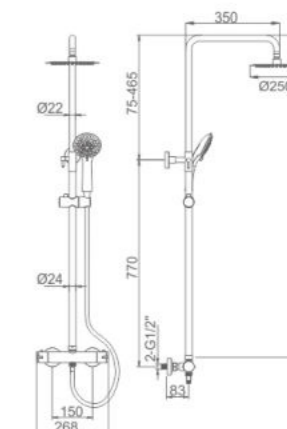

ACS

181,20 €

Ref:

M21811

6

CONJUNTOS DE DUCHA CON TERMOSTATO

- Set termostático negro**
 Cartucho termostático de latón con tecnología alemana
 Flexo de ducha 150cm doble grapado negro
 Rociador inox redondo negro 250*250
 Barra deslizante
 Mango de ducha negro 3 posiciones
- Black thermostatic shower set**
 German technology thermostatic cartridge
 Black 150cm shower hose
 250*250mm black inox shower head
 Adjustable shower tub
 3-function black hand shower