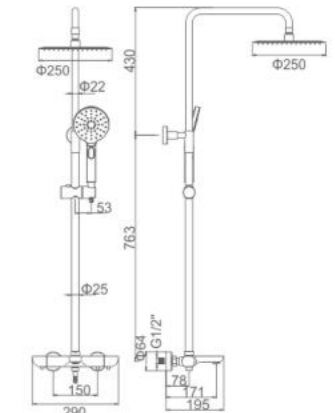

ACS

80,19 € Ref: M22142-3 

CONJUNTOS DE DUCHA CON TERMOSTATO

- **Set Columna Termostática baño-ducha**
Rociador redondo 250mm
Flexo de ducha cromado 150cm
Mango de 3 posiciones
- **Thermostatic bath-shower column**
Dia. 250mm shower head
Chromed shower hose 150cm
3-function hand shower