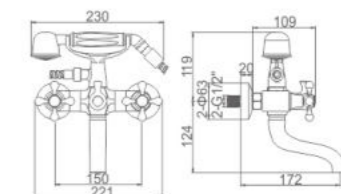

ACS / FX52 FX52-1

107,52 € Ref: M13052 10