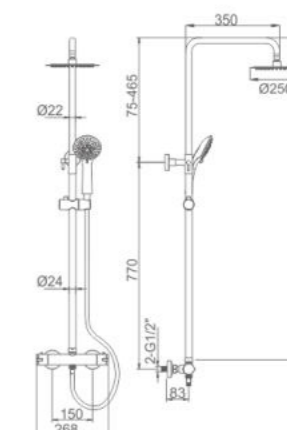

ACS

176,84 € Ref: M21804 6