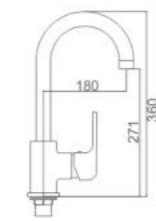

ACS / HU10FX48-1

52,44 € Ref: M14020 10