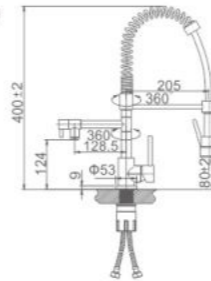

- Cocina vertical con aireador de alta presión
  Cartucho 35
  Aireador alta presión de latón
  Latiguillos F3/8*M10*1
- Kitchen mixer with spray head
  35 cartridge
  Brass spray head
  F3/8-M10*1 flexible hose

ACS / HU10FX48-1

180,76 € Ref: M22131 10