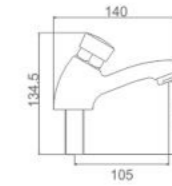

8 436560 665076

ACS

87,54 € Ref: M11299 10

- Grifo temporizado lavabo
Aireador de latón con núcleo interno Neoperl
- Timing faucet for Basin
Brass aerator with Neoperl inner core

ACS

40,44 €

Ref:

M21901