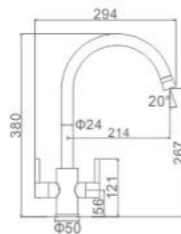

ACS / HU10FX48-1

52,44 € Ref: M14020 10

GRIFERIA DE COCINA

- Cocina con dos mandos
Aireador 2 posiciones
Latiguillos De F3/8 * M10*1
- Two-handle kitchen mixer
2-function spray head
F3/8*M10*1 Flexible hose