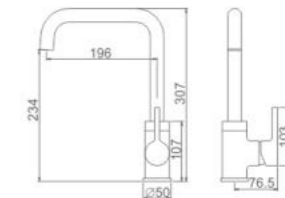

- **Cocina vertical negro**
  Cartucho 35
  Aireador de Latón con núcleo interno Neoperl
  Latiguillos F3/8" M10*1
- **Kitchen mixer - black color painting**
  35 Cartridge
  Neoperl aerator with brass ring
  Flexible hose F3/8" M10*1

ACS / HU10FX48-1

48,42 €

Ref: M22105B