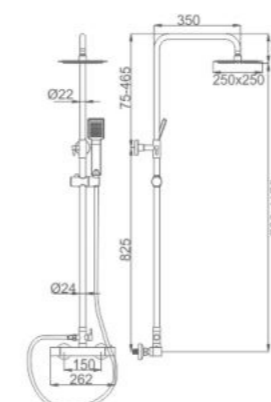

ACS

237,22 € Ref: M21807 6