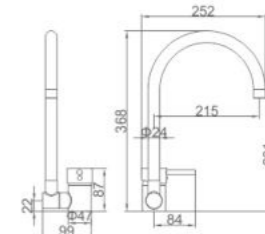

ACS / FX31

74,21 €

Ref:

M22106

- Cocina vertical abatible negro
Cartucho 40
Aireador con núcleo interno Neoperl
Latiguillos De F3/8 * M10*1
- Foldable kitchen vertical
40 Cartridge
Aerator with Neoperl inner part
Flexible hose F3/8*M10*1