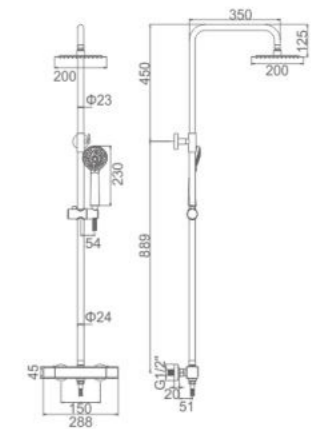

ACS

153,68 €

Ref:

M21812

6

• **Set termostático**
Cartucho termostático de latón con tecnología alemana
Flexo de ducha 170cm doble grapado cromado
Barra deslizante
Mango de ducha 5 posiciones

• **Thermostatic set**
Thermostatic cartridge in brass with German technology
Double locked shower hose-chromed 170cm
Variable shower column
5 position hand shower