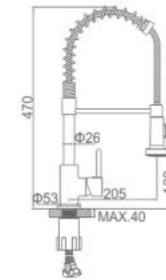

ACS / HU10FX48-1

80,00 € Ref: M22143A 10