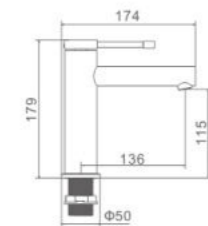

8 436560 664147

ACS / FX36-1

62,61 € Ref: M11027A 10