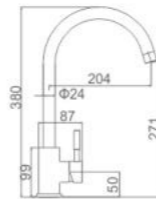

ACS / HU10FX48-1

52,00 € Ref: M22110Y 10