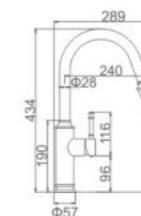

10

GRIFERIA DE COCINA

- Cocina vertical extraible inox
Cartucho 35
Aireador 2 posiciones
Largo flexo de mango extraible de 1,8m
Latiguillos F3/8" M10*1
- Pull-out kitchen mixer SS304
35 Cartridge
2-function spray head
Pull-out hose 180cm
F3/8-M10*1 flexible hose