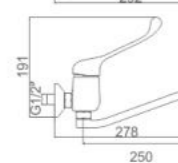

ACS / HU10FX82-40

61,94 €

Ref:

M16253