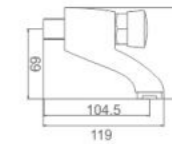

- Grifo temporizado pared
  Aireador de latón con núcleo interno Neoperl
- Timing faucet for wall
  Brass aerator with Neoperl inner core