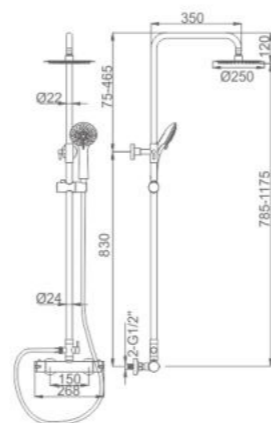

ACS

188,42 € Ref: M21808B 6

- Set termostático**
 Cartucho termostático de latón con tecnología alemana
 Flexo de ducha 170cm doble grapado cromado
 Barra deslizante
 Mango de ducha 5 posiciones
- Thermostatic set**
 Thermostatic cartridge in brass with German technology
 Double locked shower hose-chromed 170cm
 Variable shower column
 5 position hand shower

ACS

176,84 € Ref: M21804 6

CONJUNTOS DE DUCHA CON TERMOSTATO

- Set termostático**
Cartucho termostático de latón con tecnología alemana
Flexo de ducha 170cm doble grapado cromado
Barra deslizante
Mango de ducha 5 posiciones
- Thermostatic set**
Thermostatic cartridge in brass with German technology
Double locked shower hose-chromed 170cm
Variable shower column
5 position hand shower