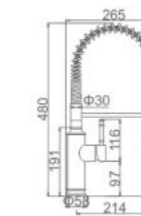

ACS / HU10FX48-1

137,92 €

Ref: M22133