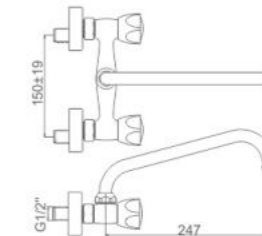

ACS / FX64

44,02 € Ref: M16354 10