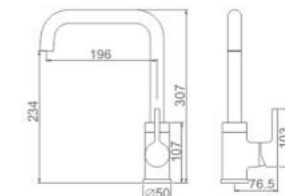

- **Cocina vertical-Cromado**
  Cartucho 35
  Aireador de Latón con núcleo interno Neoperl
  Latiguillos F3/8" M10*1
- **Kitchen mixer - chromed**
  35 Cartridge
  Neoperl aerator with brass ring
  Flexible hose F3/8" M10*1

ACS / HU10FX48-1

48,42 €

Ref: M22105