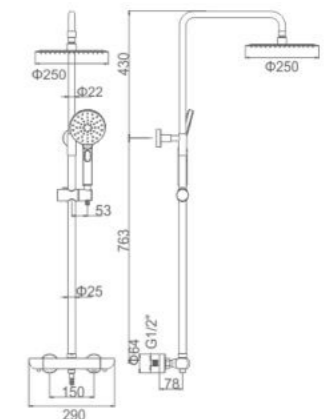

8 436560 665618

ACS

241,81 € Ref: M21809 6