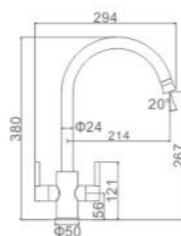

ACS

60,00 € Ref: M22140B