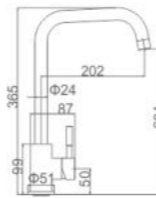

ACS / HU10FX48-1

40,00 € Ref: M22111 10