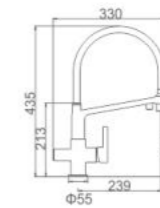

ACS / HU10FX48-1

160,57 € Ref: M22127-2 8