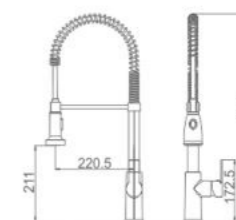

ACS / HU10FX48-1

80,00 € Ref: M22143B 10

- Cocina vertical-mango extraíble
Cartucho 35
Aireador 2 posiciones
Largo flexo de mango extraíble de 1,8m
Latiguillos F3/8*M10*1
- Pull-out spray kitchen mixer
35 Cartridge
2-function spray head
Pull-out hose 180cm
F3/8-M10*1 flexible hose