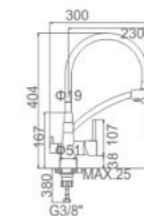

ACS / HU10FX48-1

112,42 € Ref: M22128Y-2 10