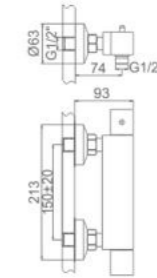

135,03 € Ref: M21807-1 10