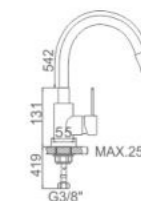

GRIFERIA DE COCINA

ACS / HU10FX48-1

Ref: M22119-1

59,22 €

ACS / HU10FX48-1

Ref: M22119-2

59,22 €

ACS / HU10FX48-1

Ref: M22119-3

59,22 €

ACS / HU10FX48-1

Ref: M22119-9

59,22 €

- Cocina vertical flexible Inox 304
  Cartucho 35
  Aireador de latón con núcleo interno Neoperl
  Latiguillos F3/8*M10*1
- Flexible spout SUS304 kitchen mixer
  35 Cartridge
  Neoperl aerator with brass ring
  Flexible hose F3/8*M10*1

10

ACS / HU10FX48-1

Ref: M22112-1

59,22 €

ACS / HU10FX48-1

Ref: M22112-2

59,22 €

ACS / HU10FX48-1

Ref: M22112-3

59,22 €

ACS / HU10FX48-1

Ref: M22112-4

59,22 €

ACS / HU10FX48-1

Ref: M22112-5

59,22 €

- Cocina vertical flexible
  Cartucho 35
  Aireador de Latón con núcleo interno Neoperl
  Latiguillos F3/8*M10*1
- Flexible spout kitchen mixer
  35 Cartridge
  Neoperl aerator with brass ring
  Flexible hose F3/8*M10*1

10