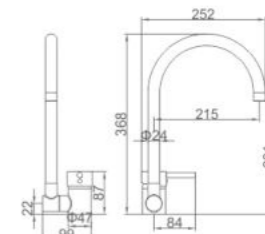

150,82 €

Ref:

M22139

- Cocina vertical abatible
Cartucho 40
Aireador con núcleo interno Neoperl
Latiguillos De F3/8 * M10*1
- Foldable kitchen mixer
40 Cartridge
Aerator with Neoperl inner part
Flexible hose F3/8*M10*1