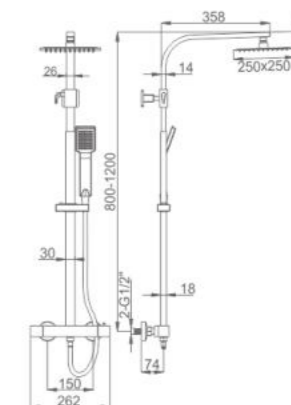

ACS

306,00 € Ref: M21802 6