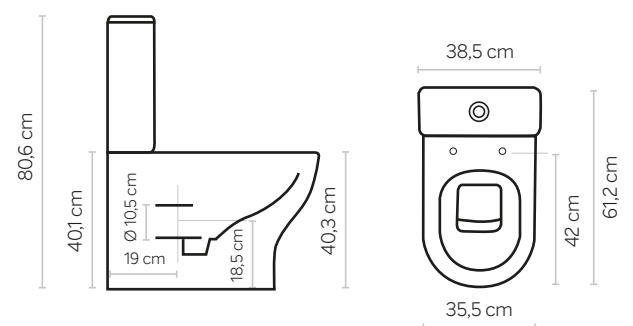

CEBU
INODORO
195 €

CARACTERÍSTICAS

Porcelana
Vitrificada

Doble
Descarga

Cierre
Suave

Easy Click

Rimless

Salida Dual

Fondo
Reducido

MEDIDAS

INODORO
TAGO

M
Menacho

TAGO
INODORO
264 €

CARACTERÍSTICAS

Porcelana
Vitrificada

Doble
Descarga

Cierre
Suave

Easy Click

Rimless

Salida Dual

Fondo
Reducido

MEDIDAS

INODORO

DAVAO

M Menacho

DAVAO
INODORO
108 €

CARACTERÍSTICAS

Porcelana
Vitrificada

Doble
Descarga

Salida
Vertical

Cierre
Suave

MEDIDAS