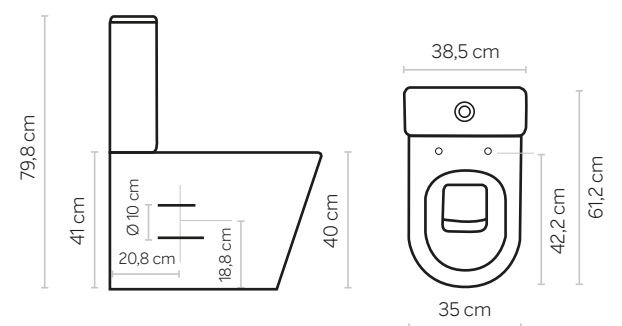

Fondo
Reducido

MEDIDAS

INODORO
TAGO

M
Menacho

TAGO
INODORO
264 €

CARACTERÍSTICAS

Porcelana
Vitrificada

Doble
Descarga

Cierre
Suave

Easy Click

Rimless

Salida Dual

Fondo
Reducido

MEDIDAS

INODORO

DAVAO

M Menacho

DAVAO
INODORO
108 €

CARACTERÍSTICAS

Porcelana
Vitrificada

Doble
Descarga

Salida
Vertical

Cierre
Suave

MEDIDAS