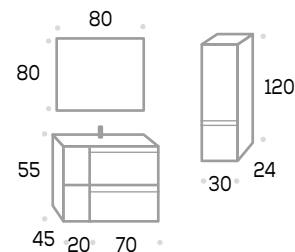

Acabados:

Blanco brillo

Haya

Azabache

CONJUNTO