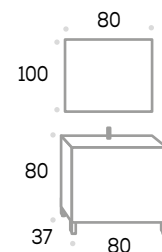

Polar80

Modelo	P.V.P.
Mueble POLAR 80	180 €
Encimera CARRARA 80	82 €
Espejo POLAR 80 liso	153 €
Espejo POLAR 80 estante	167 €
Espejo POLAR 80 módulo y estante	193 €
Lavabo RENO blanco brillo	58 €
Camerino POLAR 80	217 €

Todos los muebles POLAR son con patas