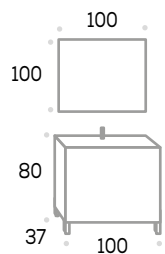

CONJUNTO BLANCO
Polar100

Modelo	P.V.P.
Mueble POLAR 100	202 €
Encimera CARRARA 100	100 €
Espejo POLAR 100 liso	183 €
Espejo POLAR 100 módulo y estante	217 €
Lavabo RENO blanco brillo	58 €

Precios sin IVA