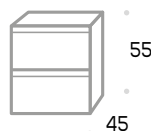

Medida	P.V.P.
30 x 45 x 55	72 €
40 x 45 x 55	77 €

Color:
Haya, Blanco, Azabache

Apertura:
Izquierda o derecha

MUEBLE Algarve

Medida	P.V.P.
60	178 €
70	185 €
80	193 €
100	207 €

Color: Haya, Blanco, Azabache

MÓDULO Estante

Medida	P.V.P.
20 x 45 x 55	47 €
30 x 45 x 55	49 €

Color:
Haya, Blanco, Azabache

MÓDULO Estante abierto

Medida	P.V.P.
20 x 45 x 55	37 €

Color:
Haya, Blanco, Azabache

MÓDULO Tapa

LAVABOS SOBRE ENCIMERA Cerámico

Medida	P.V.P.
61 x 46 x 1,6	43 €
71 x 46 x 1,6	47 €
81 x 46 x 1,6	50 €
91 x 46 x 1,6	53 €
101 x 46 x 1,6	57 €
111 x 46 x 1,6	63 €
121 x 46 x 1,6	68 €
131 x 46 x 1,6	73 €
141 x 46 x 1,6	77 €
151 x 46 x 1,6	83 €
161 x 46 x 1,6	87 €
171 x 46 x 1,6	93 €
181 x 46 x 1,6	103 €
191 x 46 x 1,6	109 €
201 x 46 x 1,6	117 €