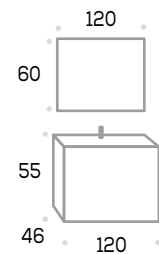

AZABACHE

Acabados:

Blanco brillo

Haya

Azabache

CONJUNTO	LAVABOS				
Sierra	SUEZ	TORROX	MOTRIL	TIGRIS BLANCO	SIN LAVABO
60	314 €	314 €	314 €	319 €	207 €
80	337 €	337 €	337 €	342 €	230 €
100	394 €	394 €	394 €	399 €	287 €
120 1 LAVABO	485 €	485 €	485 €	490 €	378 €
120 2 LAVABOS	592 €	592 €	592 €	597 €	378 €

Precios sin IVA