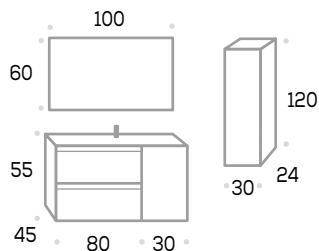

Algarve **110** 80+30

595 € sin foco y sin grifo

Mueble 80 +
módulo 30 +
tapa 110 +
lavabo Horus +
espejo Bisel

Acabados:

Blanco brillo

Haya

Azabache