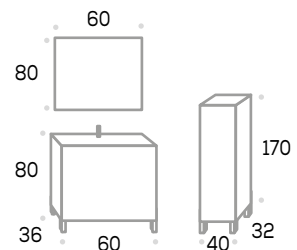

FONDO ESPECIAL 36 cm

CONJUNTO

Nairobi 60

con lavabo Asturias
con espejo Valle

277 € sin foco

**LAVABO
CERÁMICO**

Asturias **60**

117 €