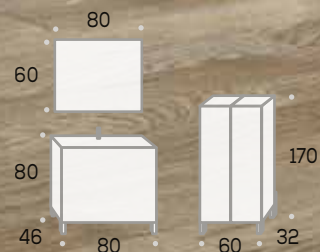

FOCO
Flori
34 €

**TOALLERO
LATERAL**
27 €

CONJUNTO

Valle 80

con espejo Valle

297 € sin foco

COLUMNA

Valle 60
232 €

Acabados:

Blanco brillo

Haya

Azabache

AZABACHE

Precios sin IVA