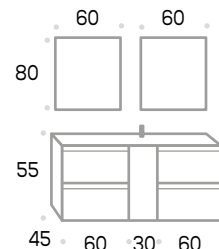

Acabados:

Blanco brillo

Haya

Azabache

CONJUNTO