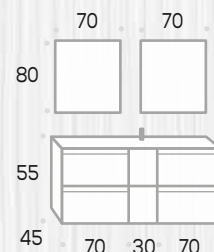

HAYA/BLANCO

Acabados:

Blanco brillo

Haya

Azabache

Precios sin IVA

Menacho