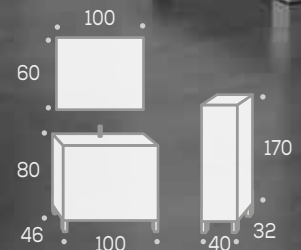

Valle 100

con espejo Valle

397 € sin foco

FOCO
Flori
34 €

TOALLERO LATERAL

27 €

COLUMNA

Valle 40
155 €