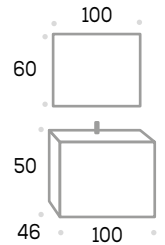

Precios sin IVA