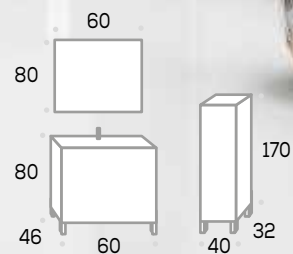

con espejo Valle

273 € sin foco

**TOALLERO
LATERAL**

27 €

COLUMNA

Valle 40
155 €

Acabados:

Blanco brillo