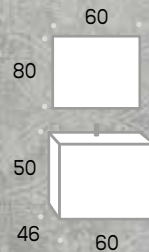

BLANCO

Precios sin IVA

Acabados:

Blanco brillo

Haya

Azabache

	Modelo	P.V.P.
	Lavabo SUEZ 42 x 42 x 12,5	107 €
	Lavabo TORROX 40 x 20 x 14	107 €
	Lavabo MOTRIL 40,5 x 40,5 x 14,5	107 €
	Lavabo TIGRIS Blanco 48 x 48 x 14,5	112 €