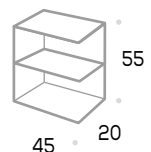

Medida	P.V.P.
30 x 45 x 55	72 €
40 x 45 x 55	77 €

Color:
Haya, Blanco, Azabache

Apertura:
Izquierda o derecha

MUEBLE Algarve

Medida	P.V.P.
60	178 €
70	185 €
80	193 €
100	207 €

Color: Haya, Blanco, Azabache

MÓDULO Estante

Medida	P.V.P.
20 x 45 x 55	47 €
30 x 45 x 55	49 €

Color:
Haya, Blanco, Azabache

MÓDULO Estante abierto

Medida	P.V.P.
20 x 45 x 55	37 €

Color:
Haya, Blanco, Azabache

MÓDULO Tapa

LAVABOS SOBRE ENCIMERA Cerámico

Medida	P.V.P.
61 x 46 x 1,6	43 €
71 x 46 x 1,6	47 €
81 x 46 x 1,6	50 €
91 x 46 x 1,6	53 €
101 x 46 x 1,6	57 €
111 x 46 x 1,6	63 €
121 x 46 x 1,6	68 €
131 x 46 x 1,6	73 €
141 x 46 x 1,6	77 €
151 x 46 x 1,6	83 €
161 x 46 x 1,6	87 €
171 x 46 x 1,6	93 €
181 x 46 x 1,6	103 €
191 x 46 x 1,6	109 €
201 x 46 x 1,6	117 €