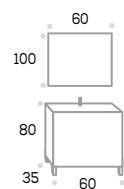

Polar 60

Modelo	P.V.P.
Mueble POLAR 60	152 €
Encimera CARRARA 60	73 €
Espejo POLAR 60 liso	120 €