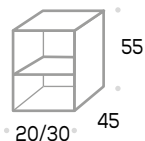

Medida	P.V.P.
30 x 45 x 55	72 €
40 x 45 x 55	77 €

Color:
Haya, Blanco, Azabache

Apertura:
Izquierda o derecha

MUEBLE Algarve

Medida	P.V.P.
60	178 €
70	185 €
80	193 €
100	207 €

Color: Haya, Blanco, Azabache

MÓDULO Estante

Medida	P.V.P.
20 x 45 x 55	47 €
30 x 45 x 55	49 €

Color:
Haya, Blanco, Azabache

MÓDULO Estante abierto

Medida	P.V.P.
20 x 45 x 55	37 €

Color:
Haya, Blanco, Azabache

MÓDULO Tapa

LAVABOS SOBRE ENCIMERA Cerámico

Medida	P.V.P.
61 x 46 x 1,6	43 €
71 x 46 x 1,6	47 €
81 x 46 x 1,6	50 €
91 x 46 x 1,6	53 €
101 x 46 x 1,6	57 €
111 x 46 x 1,6	63 €
121 x 46 x 1,6	68 €
131 x 46 x 1,6	73 €
141 x 46 x 1,6	77 €
151 x 46 x 1,6	83 €
161 x 46 x 1,6	87 €
171 x 46 x 1,6	93 €
181 x 46 x 1,6	103 €
191 x 46 x 1,6	109 €
201 x 46 x 1,6	117 €