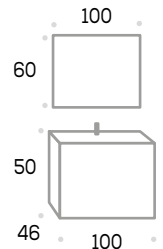

GRIFO
Eli negro
CAÑO ALTO
63 €

HAYA

CONJUNTO

Sierra100

CON TAPA HAYA
CON LAVABO TORROX
DE SOBREENCIMERA
40 x 20 x 14
con espejo Valle

394 € sin foco

Sierra60

CON TAPA BLACO
CON LAVABO TIGRIS BLANCO
DE SOBREENCIMERA 48 x 48 x 14,5
con espejo Valle