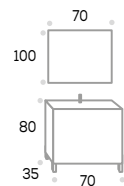

CONJUNTO BLANCO

Polar 70

CAMERINO
Polar
70

CONJUNTO BLANCO

Polar 70

ESPEJO LISO
Polar
70

CONJUNTO BLANCO

Polar 70

Modelo	P.V.P.
Mueble POLAR 70	167 €
Encimera CARRARA 70	77 €
Espejo POLAR 70 estante	153 €
Espejo POLAR 70 liso	138 €
Camerino POLAR 70	213 €
Camerino POLAR 80	217 €

CONJUNTO BLANCO

Polar 60

Modelo	P.V.P.
Mueble POLAR 60	152 €
Encimera CARRARA 60	73 €
Espejo POLAR 60 liso	120 €

Precios sin IVA