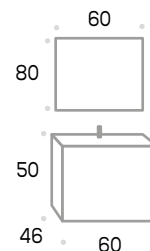

Precios sin IVA

**TOALLERO
LATERAL**
27 €

HAYA

CONJUNTO

Sierra 60

con espejo Valle

273 € sin foco

**TOALLERO
LATERAL**
27 €