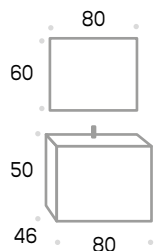

**TOALLERO
LATERAL**
27 €

HAYA

CONJUNTO

Sierra 60

con espejo Valle

273 € sin foco

**TOALLERO
LATERAL**
27 €

AZABACHE

CONJUNTO

Sierra 80

con espejo Valle

297 € sin foco

Acabados:

Blanco brillo   Haya   Azabache

Precios sin IVA