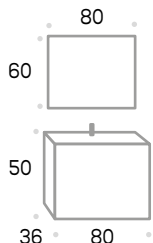

con lavabo Asturias
con espejo Valle

320 € sin foco

FONDO
ESPECIAL **36 cm**

detalle lavabo Asturias
81 x 36 x 1,6 cm.
61 x 36 x 1,6 cm.

**LAVABO
CERÁMICO**

Asturias **80**
150 €

GRIFO

Eli negro
57 €