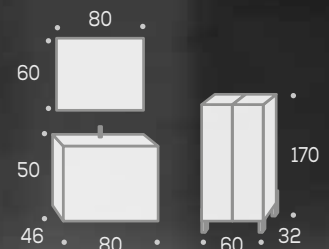

LAVABO

Motril
40,5 x 40,5 x 14,5
107 €

Acabados:

Blanco brillo

Haya

Azabache

BLANCO
BRILLO

Precios sin IVA

GRIFO
Eli negro
CAÑO ALTO
63 €

HAYA

CONJUNTO

Sierra100

CON TAPA HAYA
CON LAVABO TORROX
DE SOBREENCIMERA
40 x 20 x 14
con espejo Valle

394 € sin foco

Sierra60

CON TAPA BLACO
CON LAVABO TIGRIS BLANCO
DE SOBREENCIMERA 48 x 48 x 14,5
con espejo Valle