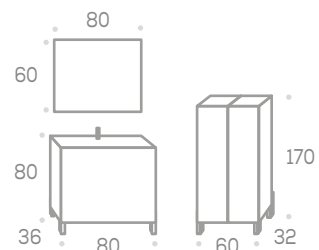

FONDO ESPECIAL **36 cm**

CONJUNTO

Nairobi **80**

con lavabo Asturias
con espejo Valle

320 € sin foco

FOCO

Flori
34 €

TOALLERO LATERAL
MINI CROMO

25 €

LAVABO
CERÁMICO

Asturias **80**
150 €

COLUMNA

Valle **60**
232 €

Acabados:

Blanco brillo

Haya

HAYA

Precios sin IVA