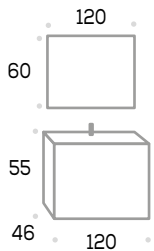

CONJUNTO

Sierra100

con espejo Valle

397 € sin foco

Precios sin IVA

CONJUNTO

Sierra120

con espejo Valle y
encimera Vitoria 2 senos