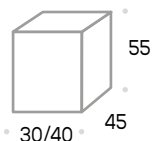

Medida	P.V.P.
30 x 45 x 55	72 €
40 x 45 x 55	77 €

Color:
Haya, Blanco, Azabache

Apertura:
Izquierda o derecha

MUEBLE Algarve

Medida	P.V.P.
60	178 €
70	185 €
80	193 €
100	207 €

Color: Haya, Blanco, Azabache