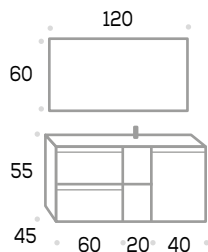

Algarve **120** 60+20+40

573 € sin foco y sin grifo

Mueble 60 +
módulo 20 +
módulo 40 +
tapa 120 +
lavabo Nerja +
espejo Bisel

Acabados:

Blanco brillo

Haya

Azabache