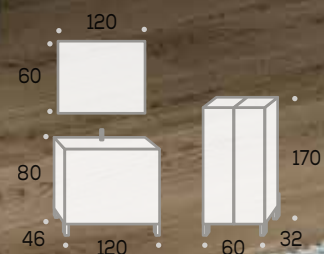

HAYA

Acabados:

Blanco brillo

Haya

Azabache

Precios sin IVA

FONDO ESPECIAL **36 cm**

CONJUNTO