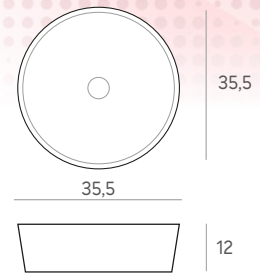

Sobreencimera **KUTA** negro mate

46 x 33 x 14 cm.

167 €