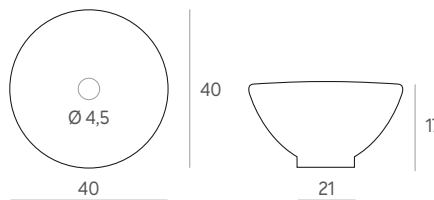

40 x 40 x 17 cm.

103 €

Sobreencimera **HIBIS** blanco brillo