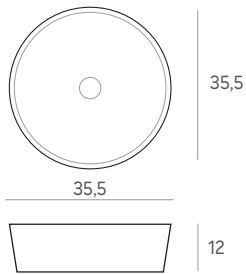

140 €

LAVABOS SOBREENCIMERA CERÁMICOS

Sobreencimera **KOLE** blanco mate

35,5 x 35,5 x 12 cm.

188 €

Sobreencimera **SAFI** negro mate

35,5 x 35,5 x 12 cm.

207 €