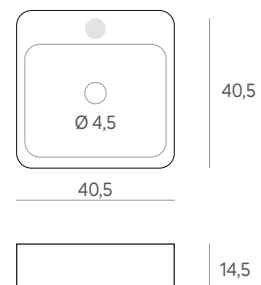

Sobreencimera **NERJA**
blanco brillo

50 x 35 x 12 cm.

133 €

Sobreencimera **LUXOR**
blanco brillo

50 x 42 x 13 cm.

182 €

Sobreencimera **TIGRIS NEGRO**
brillo

48 x 34 x 14,5 cm.

255 €

Sobreencimera **MOTRIL**
blanco brillo

40,5 x 40,5 x 14,5 cm.

107 €

LAVABOS SOBREENCIMERA CERÁMICOS

Sobreencimera **HORUS NEGRO** mate

45,5 x 32 x 13,5 cm.

202 €