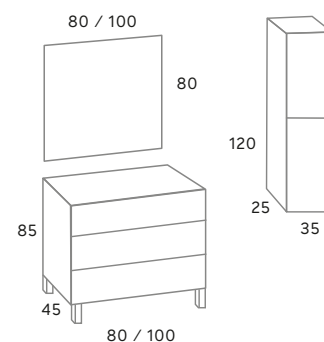

Cajones con guías automáticas de extracción total. MDF de 22 mm. con recubrimiento P.V.C.
ACABADO: **Halifax Natural P.V.C.**