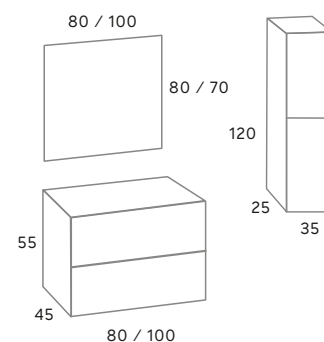

COLUMNA
MAMBO
350 €

Mueble MAMBO 80 Basalto P.V.C.	403 €
Tapa MAMBO Basalto P.V.C. 81 x 46 x 1,9	85 €
Lavabo cerámico YUMBI sobreencimera	175 €
Espejo ATHENAS Led 80 x 80	153 €

Mueble MAMBO 100 Basalto P.V.C.	440 €
Tapa MAMBO Basalto P.V.C. 101 x 46 x 1,9	97 €
Columna FREVO/MAMBO	350 €