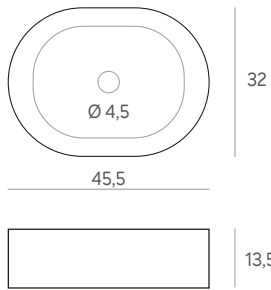

Sobreencimera **NERJA**
blanco brillo

50 x 35 x 12 cm.

133 €

Sobreencimera **LUXOR**
blanco brillo

50 x 42 x 13 cm.

182 €

Sobreencimera **TIGRIS NEGRO**
brillo

48 x 34 x 14,5 cm.

255 €

Sobreencimera **MOTRIL**
blanco brillo

40,5 x 40,5 x 14,5 cm.

107 €

LAVABOS SOBREENCIMERA CERÁMICOS

Sobreencimera **HORUS NEGRO** mate

45,5 x 32 x 13,5 cm.

202 €

Sobreencimera **TIGRIS BLANCO** brillo

48 x 34 x 14,5 cm.

112 €

Sobreencimera **SUEZ** blanco brillo

42 x 42 x 12,5 cm.

107 €

Sobreencimera **INDO SIN REBOSADERO** blanco brillo

40 x 40 x 15 cm.