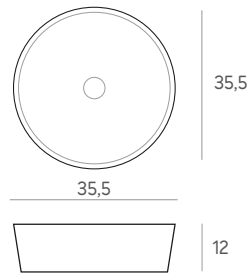

140 €

LAVABOS SOBREENCIMERA CERÁMICOS

Sobreencimera **KOLE** blanco mate

35,5 x 35,5 x 12 cm.

188 €

Sobreencimera **SAFI** negro mate

35,5 x 35,5 x 12 cm.

207 €