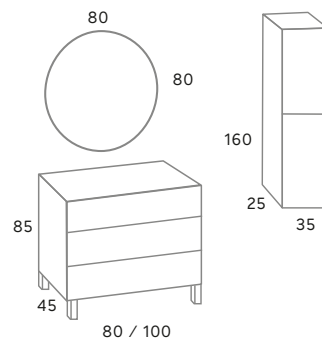

Menacho

Ancho 61, alto 1,7, fondo 46 133 €

Ancho 81, alto 1,7, fondo 46 165 €

Ancho 101, alto 1,7, fondo 46 217 €

Ancho 121, alto 1,7, fondo 46 (1 seno) 318 €

Ancho 121, alto 1,7, fondo 46 (1 seno izq.) 318 €

Ancho 121, alto 1,7, fondo 46 (2 senos) 327 €

MODELO

ARONA 80

ACABADO
BLANCO

ESPEJO
CIRCULAR Led
Ø 80 cm.

COLUMNA
ARONA
307 €

Mueble ARONA 80 Blanco	383 €
Lavabo cerámico VITORIA 81 x 46 x 1,6	88 €
Espejo CIRCULAR Led Ø 80 con sensor táctil	225 €
Columna ARONA	307 €