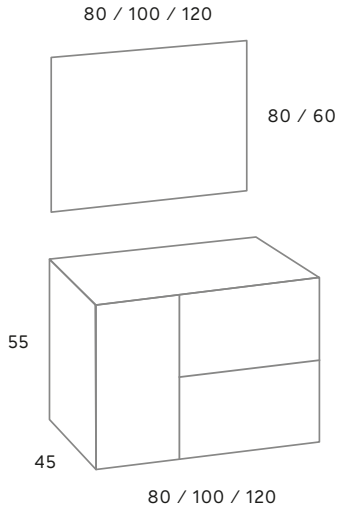

HABANA P.V.C.	GRIS IGNEO P.V.C. HALIFAX NATURAL P.V.C.
MUEBLE 80	443 €	473 €
Lavabo Cerámico VITORIA 81 x 46 x 1,6	88 €	88 €
Espejo BISEL 80 x 80	63 €	63 €
Tapa 81 x 46 x 1,9	85 €	98 €
MUEBLE 100	480 €	513 €
Lavabo Cerámico VITORIA 101 x 46 x 1,6	113 €	113 €
Espejo BISEL 100 x 60	65 €	65 €
Tapa 101 x 46 x 1,9	113 €	132 €
MUEBLE 120	537 €	573 €
Lavabo Cerámico VITORIA 121 x 46 x 1,6 1 seno	158 €	158 €
Espejo BISEL 120 x 60	70 €	70 €
Tapa 121 x 46 x 1,9	130 €	150 €
Juego patas TANGO cromo 33 cm. (2 piezas)		67 €
Juego patas TANGO negro 33 cm. (2 piezas)		40 €
Juego patas TANGO cromo 23 cm. (2 piezas)		67 €
Juego patas TANGO negro 23 cm. (2 piezas)		40 €

LAVABOS SOBREENCIMERA **CERÁMICOS**