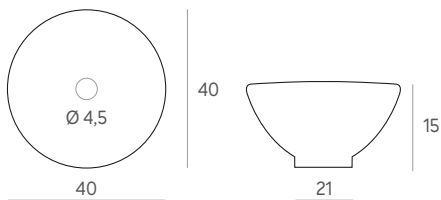

40 x 40 x 15 cm.

118 €

Sobreencimera **INDO CON REBOSADERO** blanco brillo