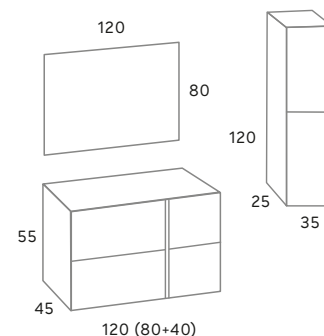

Tapa MAHÓN 101 x 46 x 1,9	60 €
Lavabo cerámico VITORIA 101 x 46 x 1,6	113 €

Cajones con guías automáticas de extracción total.
ACABADO: **Nogal Belize.**

MODELO
MAHÓN 120

ACABADO
NOGAL BELIZE

ESPEJO
BAU Led
120 x 80 cm.

Cajones con guías automáticas de extracción total.

ACABADO: **Nogal Belize.**

Columna MAHÓN	294 €
Lavabo cerámico VITORIA 121 x 46 x 1,6 seno izquierda	233 €
Tapa MAHÓN 121 x 46 x 1,9	73 €

MODELO
DOMUS

LAVABO
CERÁMICO MATE NEGRO/BLANCO

Menacho

Ancho 61, alto 1,7, fondo 46 133 €

Ancho 81, alto 1,7, fondo 46 165 €

Ancho 101, alto 1,7, fondo 46 217 €

Ancho 121, alto 1,7, fondo 46 (1 seno) 318 €

Ancho 121, alto 1,7, fondo 46 (1 seno izq.) 318 €