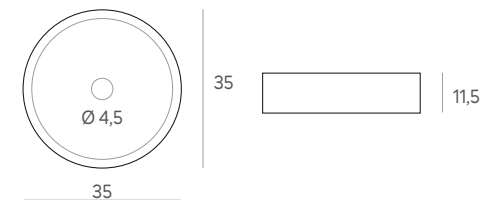

118 €

Sobreencimera **INDO CON REBOSADERO** blanco brillo

40 x 40 x 17 cm.

103 €

Sobreencimera **HIBIS** blanco brillo

35 x 35 x 11,5 cm.

127 €

SOPORTES Y TOALLEROS