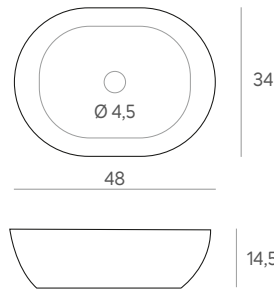

Sobreencimera **NERJA**
blanco brillo

50 x 35 x 12 cm.

133 €

Sobreencimera **LUXOR**
blanco brillo

50 x 42 x 13 cm.

182 €

Sobreencimera **TIGRIS NEGRO**
brillo

48 x 34 x 14,5 cm.

255 €

Sobreencimera **MOTRIL**
blanco brillo

40,5 x 40,5 x 14,5 cm.

107 €

LAVABOS SOBREENCIMERA CERÁMICOS

Sobreencimera **HORUS NEGRO** mate

45,5 x 32 x 13,5 cm.

202 €

Sobreencimera **TIGRIS BLANCO** brillo

48 x 34 x 14,5 cm.

112 €

Sobreencimera **SUEZ** blanco brillo

42 x 42 x 12,5 cm.

107 €

Sobreencimera **INDO SIN REBOSADERO** blanco brillo

40 x 40 x 15 cm.