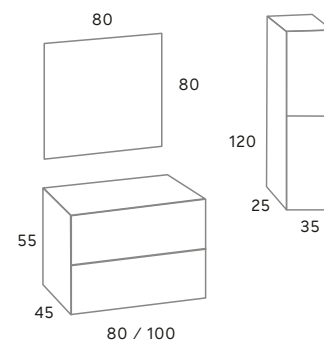

MODELO
MAHÓN 80

ACABADO
NOGAL BELIZE

ESPEJO
BAU Led
80 x 80 cm.

LAVABO **DOMUS**
Mate negro

COLUMNA
MAHÓN
294 €

Mueble MAHÓN 80 Nogal Belize	317 €
Espejo BAU Led marco aluminio con sensor táctil 80 x 80	270 €
Lavabo cerámico DOMUS mate negro 81 x 46 x 1,7	165 €

Columna MAHÓN	294 €
Lavabo cerámico VITORIA 81 x 46 x 1,6	88 €
Tapa MAHÓN 81 x 46 x 1,9	50 €

Cajones con guías automáticas de extracción total. Melamina de 19 mm.
ACABADO: **Nogal Belize**.