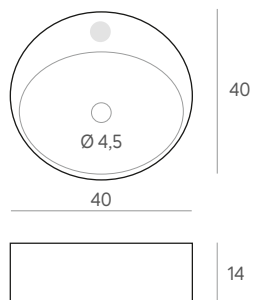

215 €

LAVABOS SOBREENCIMERA CERÁMICOS

Sobreencimera **FRANKFURT**
blanco brillo

58 x 42 x 11,5 cm.

153 €

Sobreencimera **TORROX**
blanco brillo

40 x 40 x 14 cm.

107 €