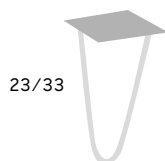

MODELO
TANGO