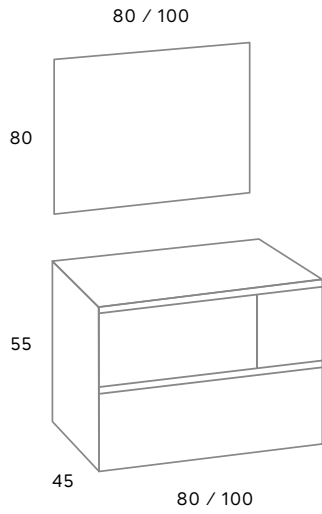

MODELO
ARES