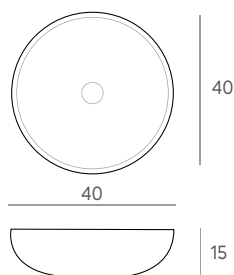

LAVABOS SOBREENCIMERA CERÁMICOS

Sobreencimera **BOMA** blanco mate

40 x 40 x 15 cm.

182 €

Sobreencimera **CAXITO** negro mate

40 x 40 x 15 cm.

188 €

Sobreencimera **KENGE** negro mate