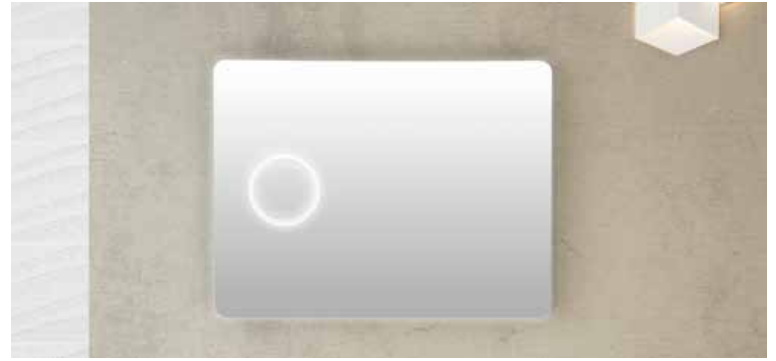

Espejo **LUPA Led**

80 x 60 cm.	263 €
100 x 60 cm.	278 €