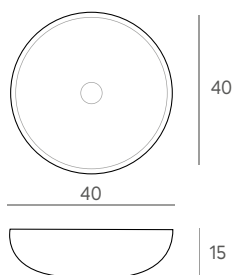

Sobreencimera **CAXITO** negro mate

40 x 40 x 15 cm.

188 €