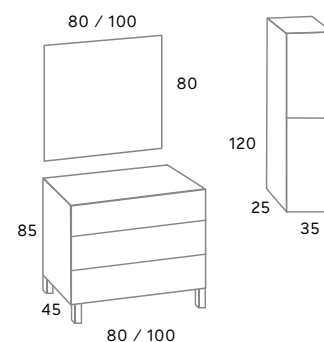

Cajones con guías automáticas de extracción total. MDF de 22 mm. con recubrimiento P.V.C.
ACABADO: Halifax Natural P.V.C.