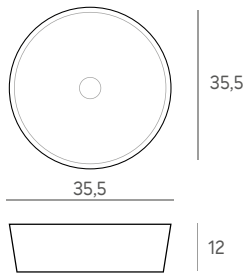

Sobreencimera **KUTA** negro mate

46 x 33 x 14 cm.

167 €