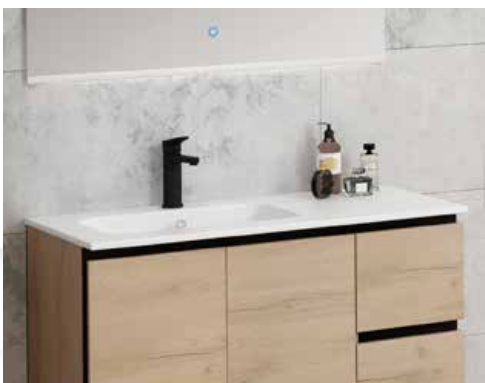

61 x 1,7 x 46 cm.		142 €
81 x 1,7 x 46 cm.		178 €
101 x 1,7 x 46 cm.		232 €
121 x 1,7 x 46 cm.	1 seno	330 €
121 x 1,7 x 46 cm.	1 seno izq.	330 €
121 x 1,7 x 46 cm.	2 senos	348 €

Lavabo cerámico **VITORIA**

61 x 1,6 x 46 cm.	92 €
71 x 1,6 x 46 cm.	98 €
81 x 1,6 x 46 cm.	98 €
101 x 1,6 x 46 cm.	123 €
1 SENO 121 x 1,6 x 46 cm.	168 €
2 SENOS 121 x 1,6 x 46 cm.	185 €

Lavabo cerámico **ROYAL**

61 x 1,6 x 46 cm.	98 €
81 x 1,6 x 46 cm.	108 €
101 x 1,6 x 46 cm.	147 €