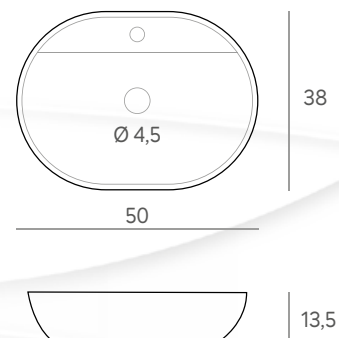

MODELO
TANAMI

Mueble 80	358 €
Lavabo VITORIA 80	98 €
Espejo BISEL 80 x 80	63 €
Tapa 81 x 46 x 1,9	50 €
Mueble 100	399 €
Lavabo VITORIA 100	123 €
Espejo BISEL 100 x 80	73 €
Tapa 101 x 46 x 1,9	60 €