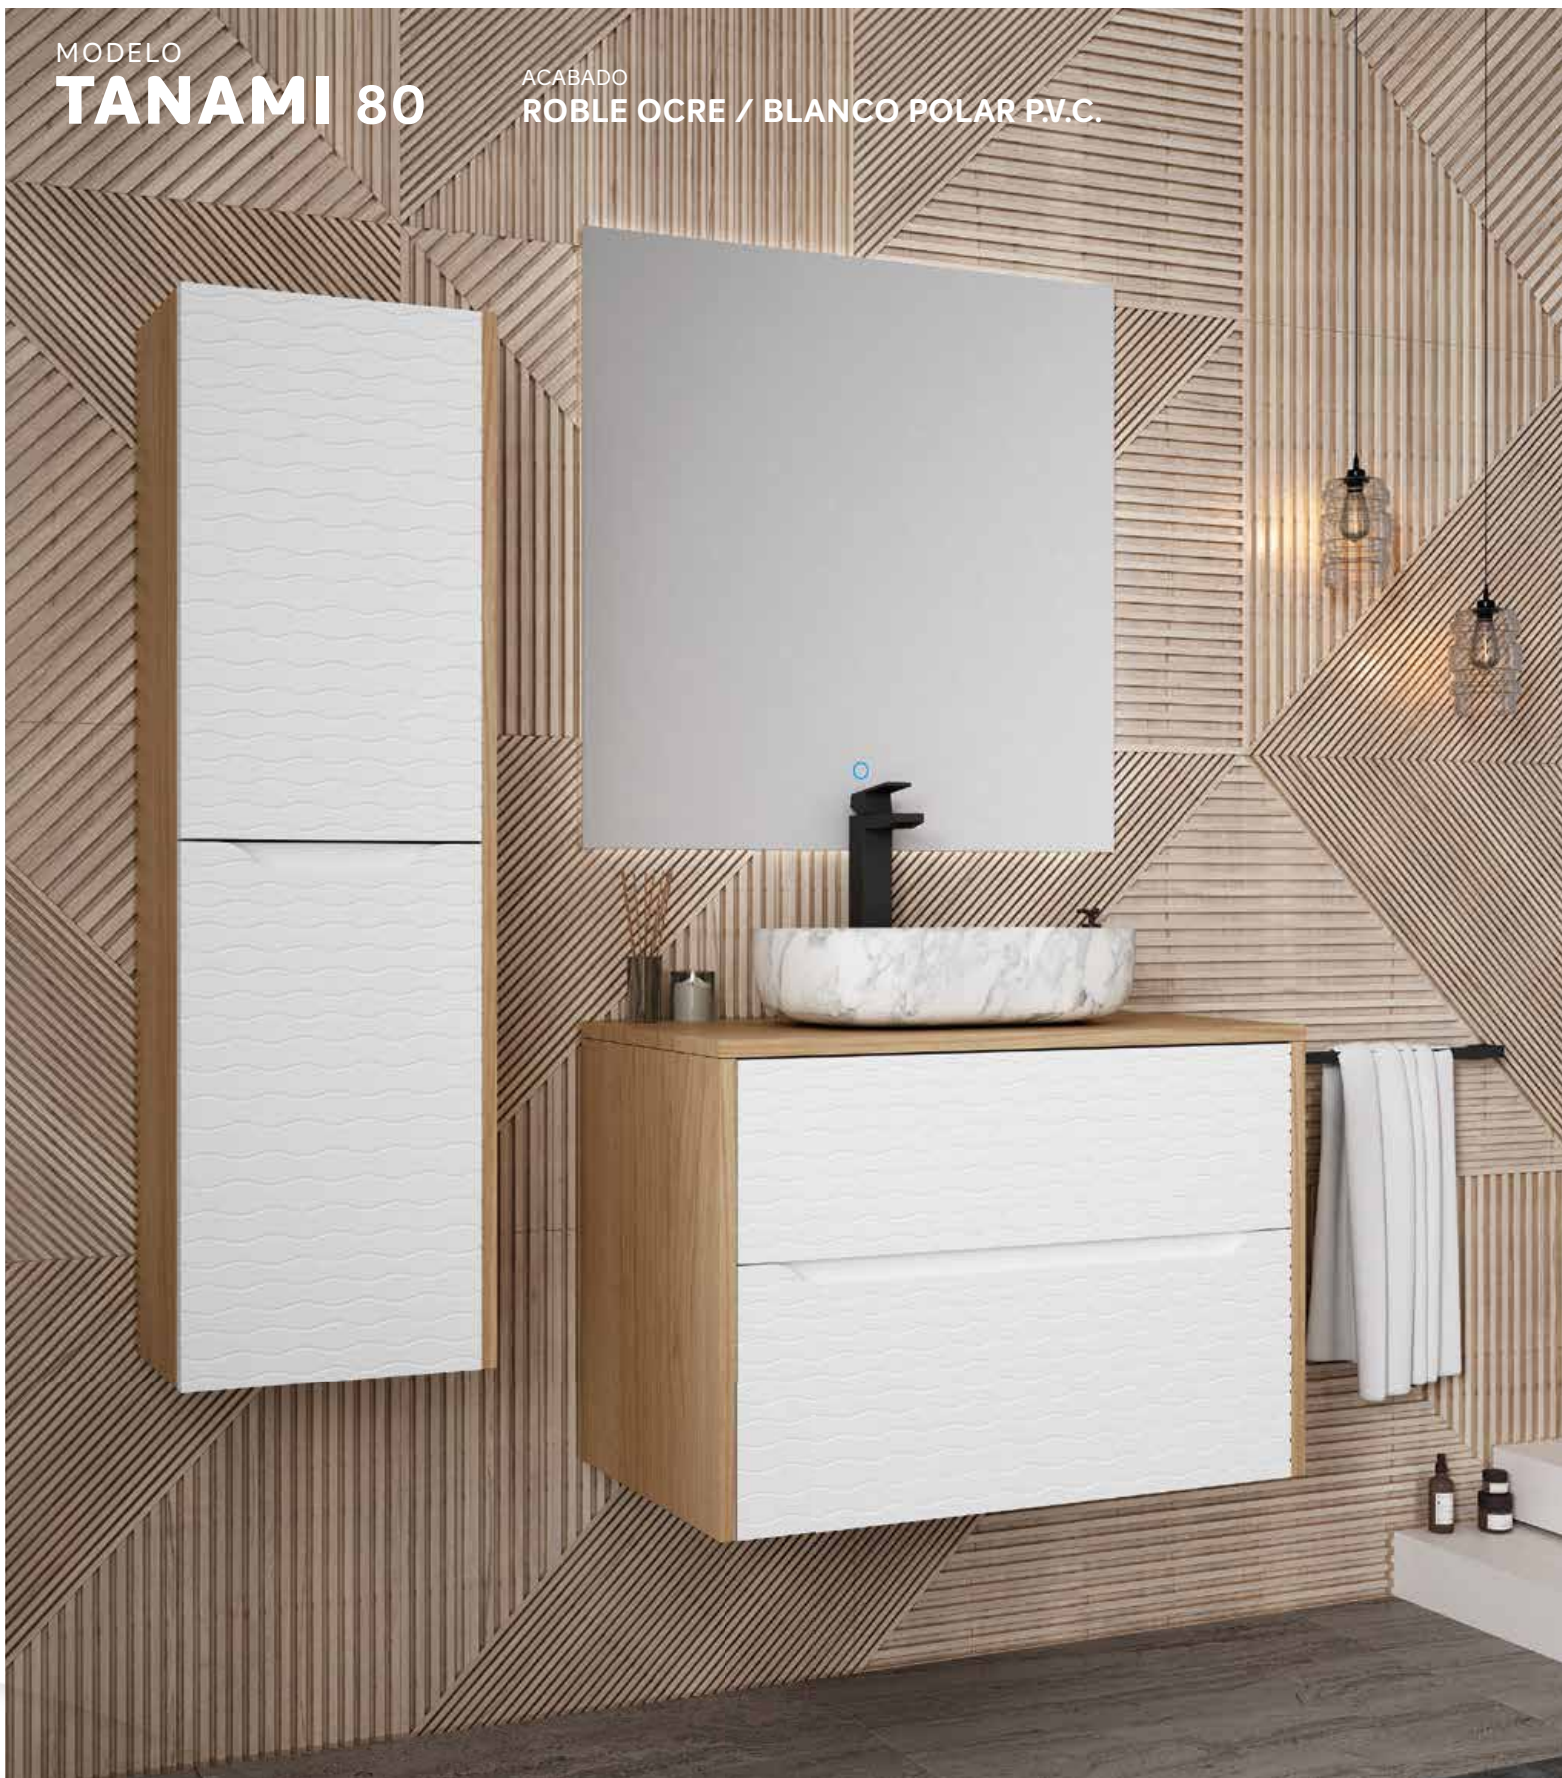

TANAMI 80

ACABADO

ROBLE OCRE / BLANCO POLAR P.V.C.

Mueble TANAMI 80 Roble Ocre / Blanco Polar P.V.C	358 €
Tapa TANAMI 80 Roble Ocre	50 €
Lavabo cerámico sobreencimera NIOKI Blanco mate	167 €
Grifo ELI negro caño alto	63 €
Espejo JAMBI Led 80 x 80 con sensor táctil	230 €
Columna TANAMI Roble Ocre / Blanco Polar P.V.C	318 €