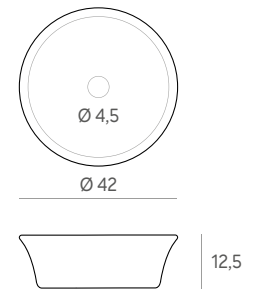

Sobreencimera **MOTRIL**
blanco brillo

40,5 x 40,5 x 14,5 cm.

107 €

LAVABOS SOBREENCIMERA CERÁMICOS

Sobreencimera **HORUS NEGRO** mate

45,5 x 32 x 13,5 cm.

185 €

Sobreencimera **TIGRIS BLANCO** brillo

48 x 34 x 14,5 cm.

112 €

Sobreencimera **SUEZ** blanco brillo

42 x 42 x 12,5 cm.

107 €

Sobreencimera **INDO SIN REBOSADERO**
blanco brillo

40 x 40 x 15 cm.

118 €