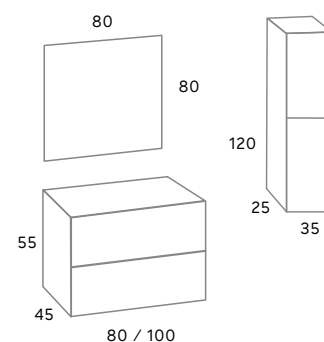

MODELO
MAHÓN 80

ACABADO
NOGAL BELIZE

ESPEJO
BAU Led
80 x 80 cm.

LAVABO **DOMUS**
Mate negro

COLUMNA
MAHÓN
294 €

Mueble MAHÓN 80 Nogal Belize	317 €
Espejo BAU Led marco aluminio con sensor táctil 80 x 80	270 €
Lavabo cerámico DOMUS mate negro 81 x 46 x 1,7	178 €

Columna MAHÓN	294 €
Lavabo cerámico VITORIA 81 x 46 x 1,6	98 €
Tapa MAHÓN 81 x 46 x 1,9	50 €

Cajones con guías automáticas de extracción total. Melamina de 19 mm.
ACABADO: Nogal Belize.