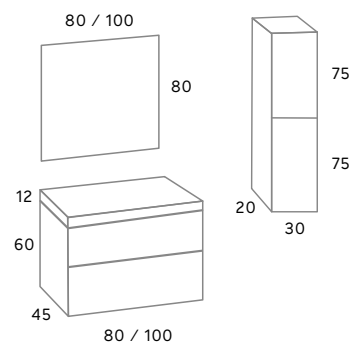

MODELO

SONGO 100

ACABADO

BLANCO MATE

Mueble **SONGO 100** Blanco mate 327 €

Lavabo Solid Surface **ZANZIBAR 100**
Blanco / Grafito 730 €

Espejo **BAU marco aluminio Led** 100 x 80
con sensor táctil 212 €

Columna **SONGO** Blanco mate 378 €

Lavabo cerámico **VITORIA** 101 x 46 x 1,6 123 €

Espejo **BISEL** 100 x 80 73 €

ACABADOS:
Blanco mate y Moka.

Cajones con guías automáticas de extracción total.
MDF de 22 mm. lacado.