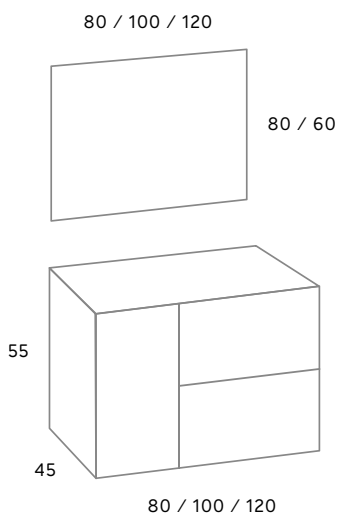

MODELO
TANGO