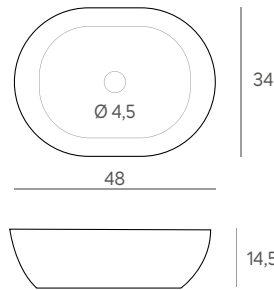

50 x 35 x 12 cm.

133 €

Sobreencimera **LUXOR**
blanco brillo

50 x 42 x 13 cm.

182 €

Sobreencimera **TIGRIS NEGRO**
brillo

48 x 34 x 14,5 cm.

255 €

Sobreencimera **MOTRIL**
blanco brillo

40,5 x 40,5 x 14,5 cm.

107 €

LAVABOS SOBREENCIMERA CERÁMICOS

Sobreencimera **HORUS NEGRO** mate

45,5 x 32 x 13,5 cm.

185 €

Sobreencimera **TIGRIS BLANCO** brillo

48 x 34 x 14,5 cm.

112 €

Sobreencimera **SUEZ** blanco brillo

42 x 42 x 12,5 cm.

107 €

Sobreencimera **INDO SIN REBOSADERO**
blanco brillo

40 x 40 x 15 cm.

118 €