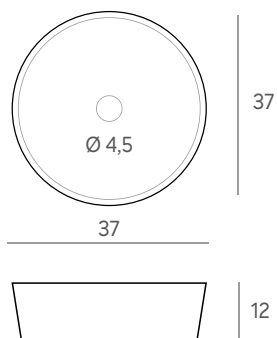

Mueble 80	358 €
Lavabo VITORIA 80	98 €
Espejo BISEL 80 x 80	63 €
Tapa 81 x 46 x 1,9	50 €
Mueble 100	399 €
Lavabo VITORIA 100	123 €
Espejo BISEL 100 x 80	73 €
Tapa 101 x 46 x 1,9	60 €

Lavabo cerámico sobreencimera **WASSO** 222 €
37 x 37 x 12