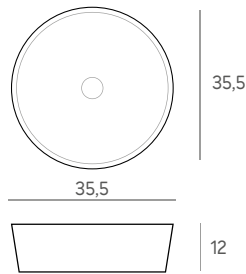

Sobreencimera **KUTA** negro mate

46 x 33 x 14 cm.

167 €