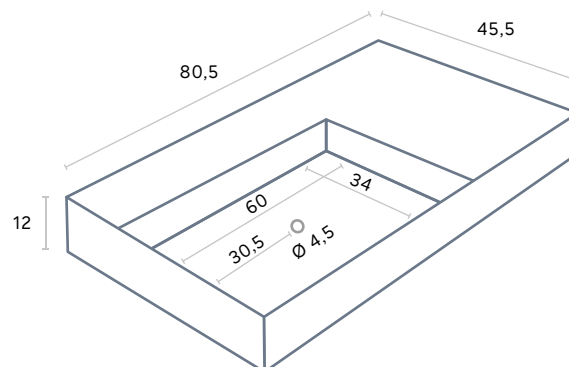

LAVABO SOLID SURFACE ZANZIBAR

Lavabo ZANZIBAR	80,5 x 45,5 x 12	Blanco mate	483 €
Lavabo ZANZIBAR	100,5 x 45,5 x 12	Blanco mate	570 €