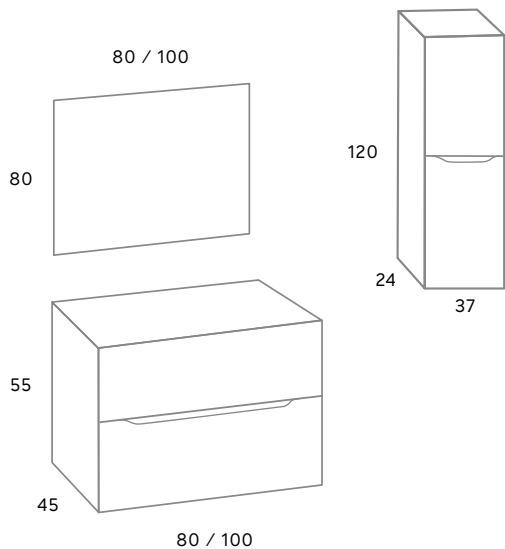

Mueble 80	358 €
Lavabo VITORIA 80	98 €
Espejo BISEL 80 x 80	63 €
Tapa 81 x 46 x 1,9	50 €
Mueble 100	399 €
Lavabo VITORIA 100	123 €
Espejo BISEL 100 x 80	73 €
Tapa 101 x 46 x 1,9	60 €

Lavabo cerámico sobreencimera **WASSO** 222 €
37 x 37 x 12