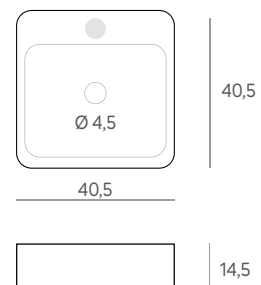

50 x 35 x 12 cm.

133 €

Sobreencimera **LUXOR**
blanco brillo

50 x 42 x 13 cm.

182 €

Sobreencimera **TIGRIS NEGRO**
brillo

48 x 34 x 14,5 cm.

255 €

Sobreencimera **MOTRIL**
blanco brillo

40,5 x 40,5 x 14,5 cm.

107 €

LAVABOS SOBREENCIMERA CERÁMICOS

Sobreencimera **HORUS NEGRO** mate

45,5 x 32 x 13,5 cm.

185 €

Sobreencimera **TIGRIS BLANCO** brillo