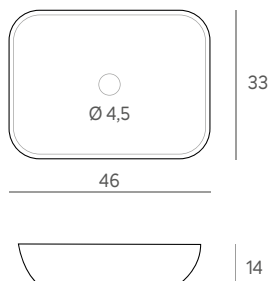

LAVABOS SOBREENCIMERA CERÁMICOS

Sobreencimera **KOLE** blanco mate

35,5 x 35,5 x 12 cm.

169 €

Sobreencimera **SAFI** negro mate

35,5 x 35,5 x 12 cm.

183 €

Sobreencimera **YUMBI** blanco mate

35,5 x 35,5 x 12 cm.

175 €

Sobreencimera **KUTA** negro mate

46 x 33 x 14 cm.

167 €

Sobreencimera **GANDA** negro mate

50 x 38 x 13,5 cm.

193 €