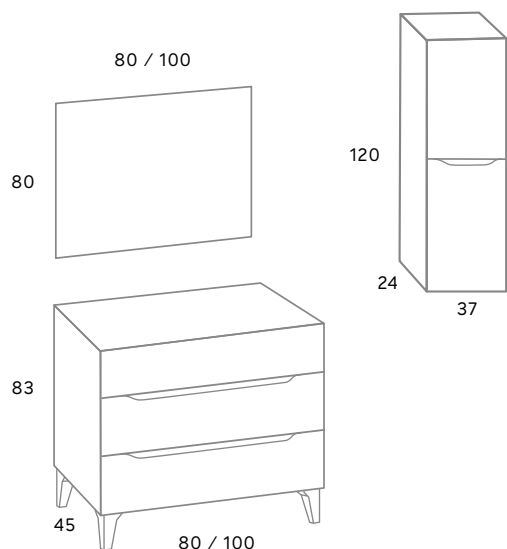

MODELO
GOBI

Mueble 80	477 €
Lavabo VITORIA 80	98 €
Espejo BISEL 80 x 80	63 €
Mueble 100	542 €
Lavabo VITORIA 100	123 €
Espejo BISEL 100 x 80	73 €