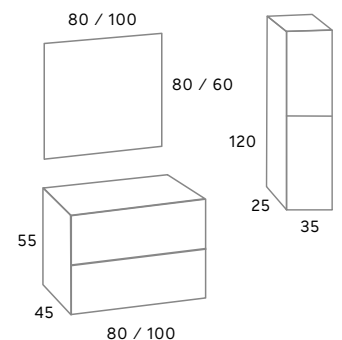

Columna TURI	283 €
Lavabo cerámico VITORIA 81 x 46 x 1,6	98 €

Cajones con guías automáticas de extracción total. MDF de 19 mm. lacado.
ACABADOS: Blanco y Gris Suit.

GRIFO **ELI** negro
caño alto 63 €

COLUMNA
TURI
283 €