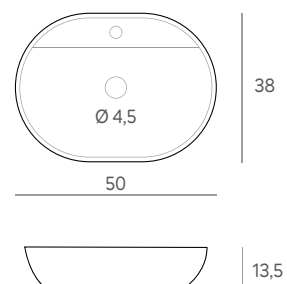

35,5 x 35,5 x 12 cm.

175 €

Sobreencimera **NIOKI** blanco mate

46 x 33 x 14 cm.

167 €

Sobreencimera **SUMBE** blanco brillo

50 x 38 x 13,5 cm.

130 €