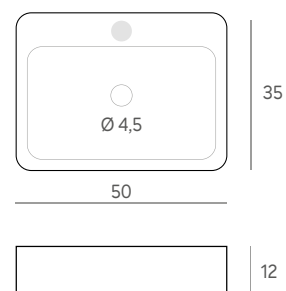

50 x 35 x 12 cm.

133 €

Sobreencimera **LUXOR**
blanco brillo