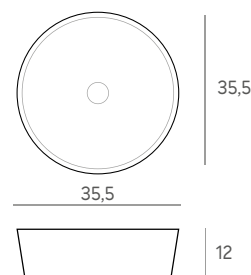

Sobreencimera **NIOKI** blanco mate

46 x 33 x 14 cm.

167 €