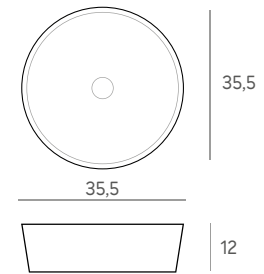

Sobreencimera **KUTA** negro mate

46 x 33 x 14 cm.

167 €