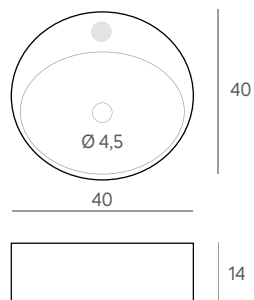

LAVABOS SOBREENCIMERA CERÁMICOS

Sobreencimera **FRANKFURT**
blanco brillo

58 x 42 x 11,5 cm.

153 €

Sobreencimera **TORROX**
blanco brillo

40 x 40 x 14 cm.

107 €

Sobreencimera **NERJA**
blanco brillo