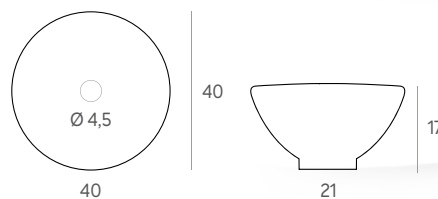

40 x 40 x 17 cm.

103 €

Sobreencimera **HIBIS**
blanco brillo