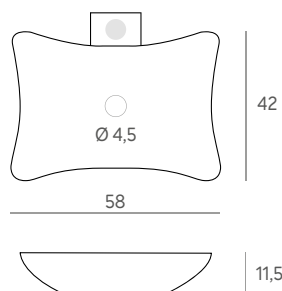

58 x 42 x 11,5 cm.

153 €

Sobreencimera **TORROX**
blanco brillo