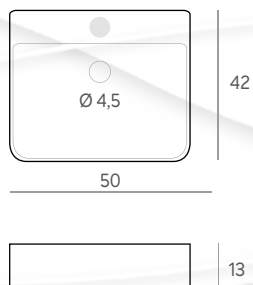

50 x 35 x 12 cm.

133 €

Sobreencimera **LUXOR**
blanco brillo

50 x 42 x 13 cm.

182 €

Sobreencimera **TIGRIS NEGRO**
brillo

48 x 34 x 14,5 cm.

255 €

Sobreencimera **MOTRIL**
blanco brillo

40,5 x 40,5 x 14,5 cm.

107 €

LAVABOS SOBREENCIMERA CERÁMICOS

Sobreencimera **HORUS NEGRO** mate

45,5 x 32 x 13,5 cm.

185 €

Sobreencimera **TIGRIS BLANCO** brillo