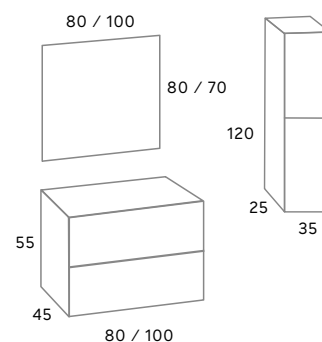

Cajones con guías automáticas de extracción total. MDF de 22 mm. con recubrimiento P.V.C.
ACABADO: Basalto P.V.C.