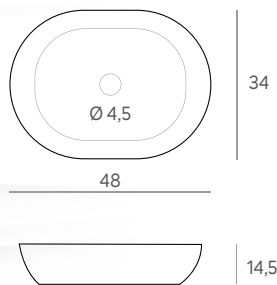

50 x 35 x 12 cm.

133 €

Sobreencimera **LUXOR**
blanco brillo

50 x 42 x 13 cm.

182 €

Sobreencimera **TIGRIS NEGRO**
brillo

48 x 34 x 14,5 cm.

255 €

Sobreencimera **MOTRIL**
blanco brillo

40,5 x 40,5 x 14,5 cm.

107 €

LAVABOS SOBREENCIMERA CERÁMICOS

Sobreencimera **HORUS NEGRO** mate

45,5 x 32 x 13,5 cm.

185 €

Sobreencimera **TIGRIS BLANCO** brillo