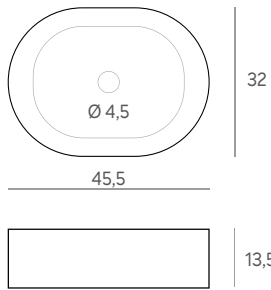

50 x 35 x 12 cm.

133 €

Sobreencimera **LUXOR**
blanco brillo

50 x 42 x 13 cm.

182 €

Sobreencimera **TIGRIS NEGRO**
brillo

48 x 34 x 14,5 cm.

255 €

Sobreencimera **MOTRIL**
blanco brillo

40,5 x 40,5 x 14,5 cm.

107 €

LAVABOS SOBREENCIMERA CERÁMICOS

Sobreencimera **HORUS NEGRO** mate

45,5 x 32 x 13,5 cm.

185 €

Sobreencimera **TIGRIS BLANCO** brillo

48 x 34 x 14,5 cm.

112 €

Sobreencimera **SUEZ** blanco brillo

42 x 42 x 12,5 cm.

107 €

Sobreencimera **INDO SIN REBOSADERO**
blanco brillo

40 x 40 x 15 cm.

118 €