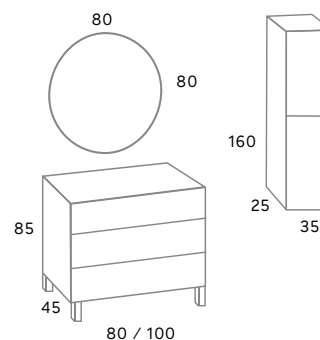

MODELO

ARONA 80

ACABADO
BLANCO

ESPEJO
CIRCULAR Led
Ø 80 cm.

COLUMNA
ARONA
307 €

Mueble ARONA 80 Blanco	383 €
Lavabo cerámico VITORIA 81 x 46 x 1,6	98 €
Espejo CIRCULAR Led Ø 80 con sensor táctil	225 €
Columna ARONA	307 €

Cajones con guías automáticas de extracción total. MDF de 19 mm. lacado.
ACABADOS: Blanco y Roble Azulado.