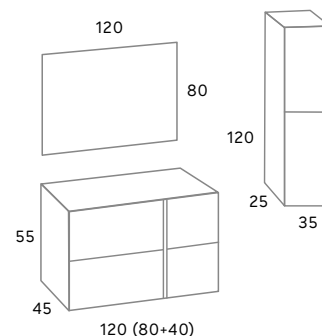

Tapa MAHÓN 101 x 46 x 1,9	60 €
Lavabo cerámico VITORIA 101 x 46 x 1,6	123 €

Cajones con guías automáticas de extracción total.
ACABADO: Nogal Belize.

MODELO
MAHÓN 120

ACABADO
NOGAL BELIZE

ESPEJO
BAU Led
120 x 80 cm.

Cajones con guías automáticas de extracción total.
ACABADO: Nogal Belize.

Columna MAHÓN	294 €
Lavabo cerámico VITORIA 121 x 46 x 1,6 seno izquierda	233 €
Tapa MAHÓN 121 x 46 x 1,9	73 €

Ancho 61, alto 1,7, fondo 46 142 €