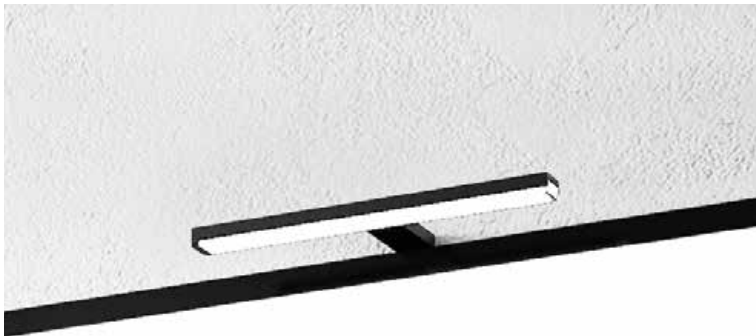

32 €

FOCOS Y TOALLEROS

Foco **FLORI** Led

Cromo 30 cm.

34 €

Foco **FLORI** Led

Cromo 50 cm.

59 €