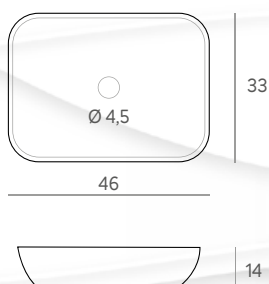

LAVABOS SOBREENCIMERA CERÁMICOS

Sobreencimera **BOMA** blanco mate

40 x 40 x 15 cm.

182 €

Sobreencimera **CAXITO** negro mate

40 x 40 x 15 cm.

188 €

Sobreencimera **KENGE** negro mate

35,5 x 35,5 x 12 cm.

175 €

Sobreencimera **NIOKI** blanco mate

46 x 33 x 14 cm.

167 €

Sobreencimera **SUMBE** blanco brillo

50 x 38 x 13,5 cm.

130 €

LAVABOS SOBREENCIMERA CERÁMICOS

Sobreencimera **KOLE** blanco mate

35,5 x 35,5 x 12 cm.

169 €

Sobreencimera **SAFI** negro mate

35,5 x 35,5 x 12 cm.

183 €

Sobreencimera **YUMBI** blanco mate