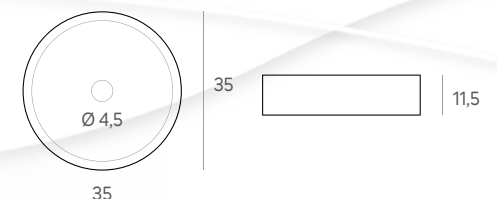

Sobreencimera **INDO CON REBOSADERO**
blanco brillo

40 x 40 x 17 cm.

103 €

Sobreencimera **HIBIS**
blanco brillo

35 x 35 x 11,5 cm.

127 €

SOPORTES Y TOALLEROS

PORTARROLLOS