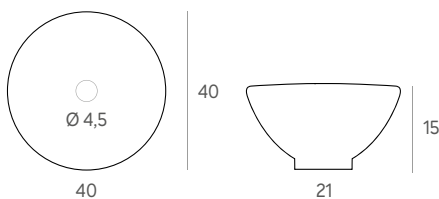

48 x 34 x 14,5 cm.

112 €

Sobreencimera **SUEZ** blanco brillo

42 x 42 x 12,5 cm.

107 €

Sobreencimera **INDO SIN REBOSADERO**
blanco brillo

40 x 40 x 15 cm.

118 €