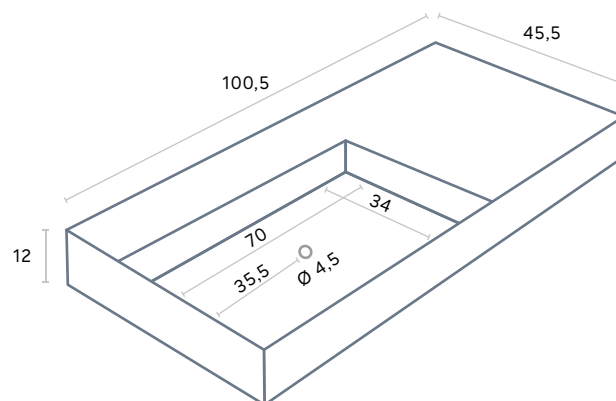

Lavabo ZANZIBAR	80,5 x 45,5 x 12	Blanco / Grafito	622 €
Lavabo ZANZIBAR	100,5 x 45,5 x 12	Blanco / Grafito	730 €

ACABADO SOLID SURFACE:

- Novedoso material sintético de gran calidad y planimetría.
- Resistente a la degradación.
- Fácil limpieza.
- Tacto cálido.