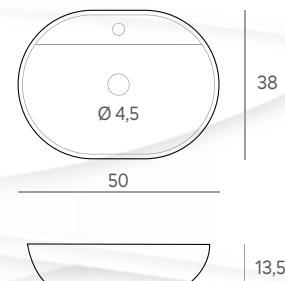

35,5 x 35,5 x 12 cm.

175 €

Sobreencimera **KUTA** negro mate

46 x 33 x 14 cm.

167 €

Sobreencimera **GANDA** negro mate

50 x 38 x 13,5 cm.

193 €