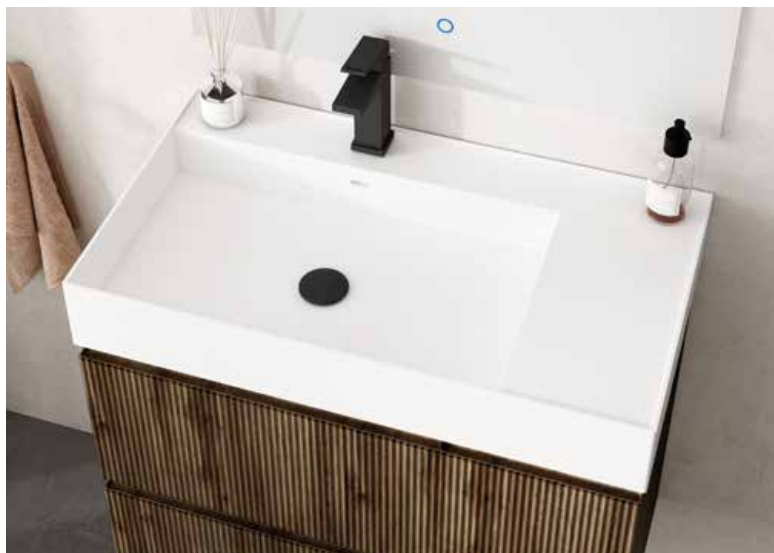

Cajones con guías automáticas de extracción total.
MDF de 22 mm. con recubrimiento de P.V.C.

MODELO
ARES

Mueble 80	585 €
Lavabo VITORIA 80	98 €
Espejo BISEL 80 x 80	63 €
Tapa 81 x 46 x 1,9	138 €
Mueble 100	626 €
Lavabo VITORIA 100	123 €
Espejo BISEL 100 x 80	73 €
Tapa 101 x 46 x 1,9	167 €

LAVABO SOLID SURFACE ZANZIBAR

Lavabo ZANZIBAR	80,5 x 45,5 x 12	Blanco mate	483 €
Lavabo ZANZIBAR	100,5 x 45,5 x 12	Blanco mate	570 €

Lavabo ZANZIBAR	80,5 x 45,5 x 12	Blanco / Grafito	622 €
Lavabo ZANZIBAR	100,5 x 45,5 x 12	Blanco / Grafito	730 €